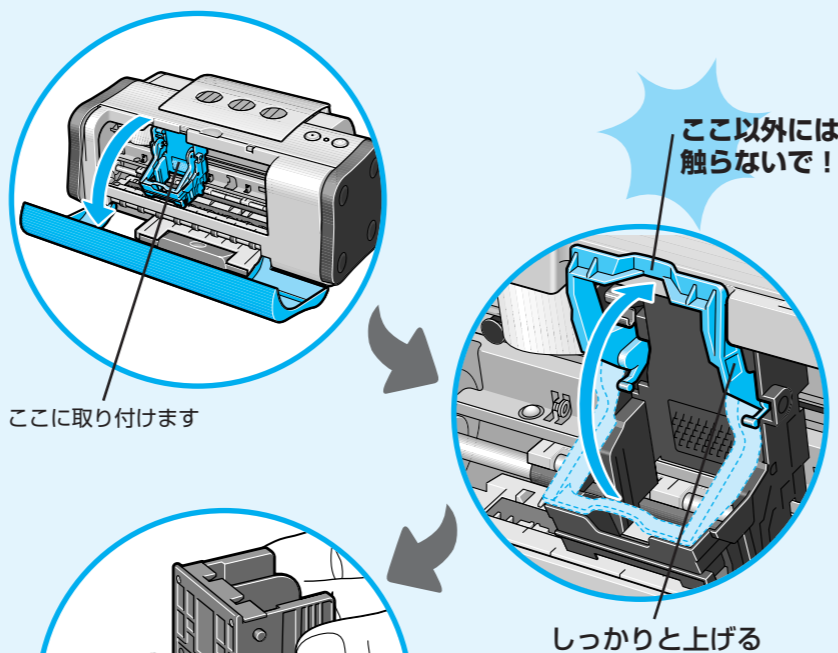

●トラブルが起きたときには、「基本操作ガイド」の「困ったときには」(P.40)を参照してください。

やってみよう!

まず、とりつけよう!

つぎに、つなごう!

プリンタドライバのインストール つづく

設置するときは

用紙をセットするときは

プリンタドライバをインストールしよう

プリンタを印刷できる状態にするには、「プリンタドライバ」と呼ばれるソフトウェアをコンピュータのハードディスクにコピーする（インストールする）ことが必要です。

- ウイルス検出プログラムやシステムに常駐するプログラムがある場合は、オフにするか[システム]フォルダからはずしてください。
- 次のときは、USBケーブルの抜き差しをしないでください。Macintosh やプリンタが正しく動作しなくなる場合があります。
 - ・コンピュータの電源を入れて、Mac OS が起動する途中
 - ・プリンタドライバのインストール中
 - ・印刷中
- USBケーブルの抜き差しは、5秒以上の間隔をあけてください。
- USBケーブルを使って、1台のコンピュータに複数のプリンタを接続する場合は、1台ずつ接続してください。また、接続することにプリンタドライバをインストールしてください。

コンピュータが再起動されます。

9 [アップルメニュー]から[セクタ]を選ぶ

10 [320i]アイコンをクリックする

11 クリックしてセクタを閉じる

本プリンタをネットワークプリンタとして使用する場合は、「プリンタ活用ガイド」(CD-ROM)の「ネットワークでプリンタを使用する」を参照してください。

プリントヘッドを調整しよう

きれいに印刷するためには、プリントヘッドの位置を調整する必要があります。

1 A4サイズ用の紙をセットする