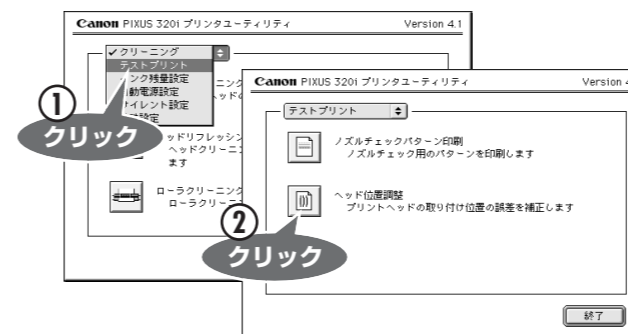

パターンが印刷されます。

アプリケーションソフトをインストールするには

- ① 「プリンタソフトウェア CD-ROM」をCD-ROMドライブに入れる
    プログラムが自動的に起動します。
    起動しない場合はデスクトップ上にある をダブルクリックします。
  - ② 開いた[CANON_BJ]フォルダの[アプリケーション]をダブルクリックする
  - ③ インストールするアプリケーションソフトのフォルダをダブルクリックし、開いたフォルダのインストールをダブルクリックする
2. 以降は画面の指示にしたがってください。