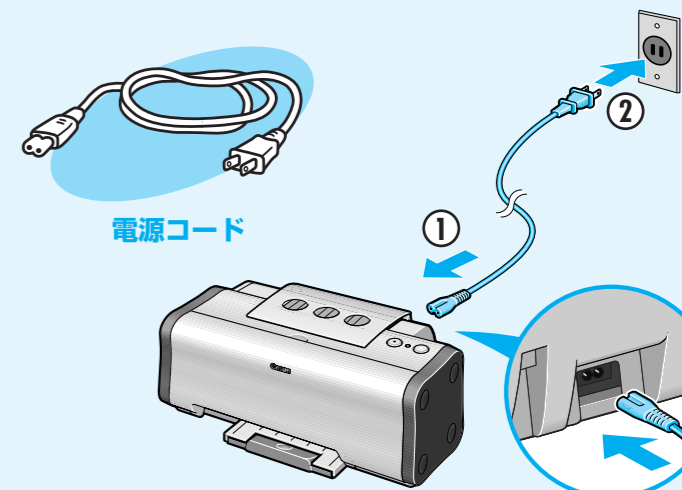

●トラブルが起きたときには、「基本操作ガイド」の「困ったときには」(P.40)を参照してください。

やってみよう!

まず、とりつけよう!

つぎに、つなごう!

プリンタドライバのインストール つづく

設置するときは

用紙をセットするときは