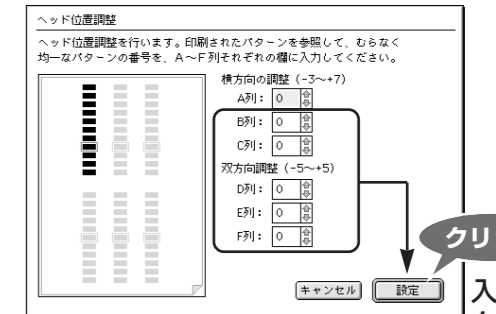

コンピュータが再起動されます。

9 [アップルメニュー]から[セクタ]を選ぶ

10 [320i]アイコンをクリックする

11 クリックしてセクタを閉じる

本プリンタをネットワークプリンタとして使用する場合は、「プリンタ活用ガイド」(CD-ROM)の「ネットワークでプリンタを使用する」を参照してください。

プリントヘッドを調整しよう

きれいに印刷するためには、プリントヘッドの位置を調整する必要があります。

1 A4サイズ用の紙をセットする

2 [ファイル]メニューから[用紙設定]を選ぶ

3 [ユーティリティ]をクリックする

4 をクリックして[テストプリント]を選び、 アイコンをクリックする

パターンが印刷されます。

アプリケーションソフトをインストールするには

- ① 「プリンタソフトウェア CD-ROM」をCD-ROMドライブに入れる
プログラムが自動的に起動します。
起動しない場合はデスクトップ上にある をダブルクリックします。
 - ② 開いた[CANON_BJ]フォルダの[アプリケーション]をダブルクリックする
 - ③ インストールするアプリケーションソフトのフォルダをダブルクリックし、開いたフォルダのインストールをダブルクリックする
- 以降は画面の指示にしたがってください。

6 印刷された用紙を見て、A列の 패턴の中から最も縦すじの目立たないものをひとつ選び、番号を入力する

正しく印刷されない場合は、[キャンセル]をクリックして手順4からやり直してください。

7 B列～F列も同様に、縦すじの目立たないパターンをひとつずつ選び、番号を入力する

これでプリンタの準備が完了しました。
印刷のしかたについては「基本操作ガイド」を参照してください。