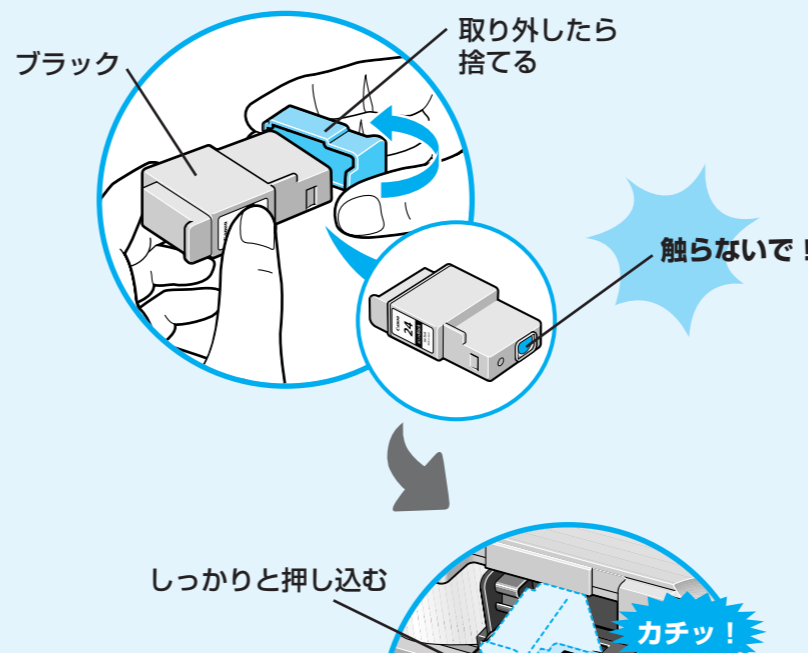

●トラブルが起きたときには、「基本操作ガイド」の「困ったときには」(P.40)を参照してください。

やってみよう!

まず、とりつけよう!

つぎに、つなごう!

プリンタドライバのインストール つづく

設置するときは

用紙をセットするときは

プリンタドライバをインストールしよう

プリンタを印刷できる状態にするには、「プリンタドライバ」と呼ばれるソフトウェアをコンピュータのハードディスクにコピーする（インストールする）ことが必要です。

- ウイルス検出プログラムやシステムに常駐するプログラムがある場合は、オフにするか[システム]フォルダからはずしてください。
- 次のときは、USBケーブルの抜き差しをしないでください。Macintosh やプリンタが正しく動作しなくなる場合があります。
 - ・コンピュータの電源を入れて、Mac OS が起動する途中
 - ・プリンタドライバのインストール中
 - ・印刷中
- USBケーブルの抜き差しは、5秒以上の間隔をあけてください。
- USBケーブルを使って、1台のコンピュータに複数のプリンタを接続する場合は、1台ずつ接続してください。また、接続することにプリンタドライバをインストールしてください。

コンピュータが再起動されます。

9 [アップルメニュー]から[セクタ]を選ぶ

10 [320i]アイコンをクリックする

11 クリックしてセクタを閉じる

本プリンタをネットワークプリンタとして使用する場合は、「プリンタ活用ガイド」(CD-ROM)の「ネットワークでプリンタを使用する」を参照してください。

プリントヘッドを調整しよう

きれいに印刷するためには、プリントヘッドの位置を調整する必要があります。

1 A4サイズ用の紙をセットする