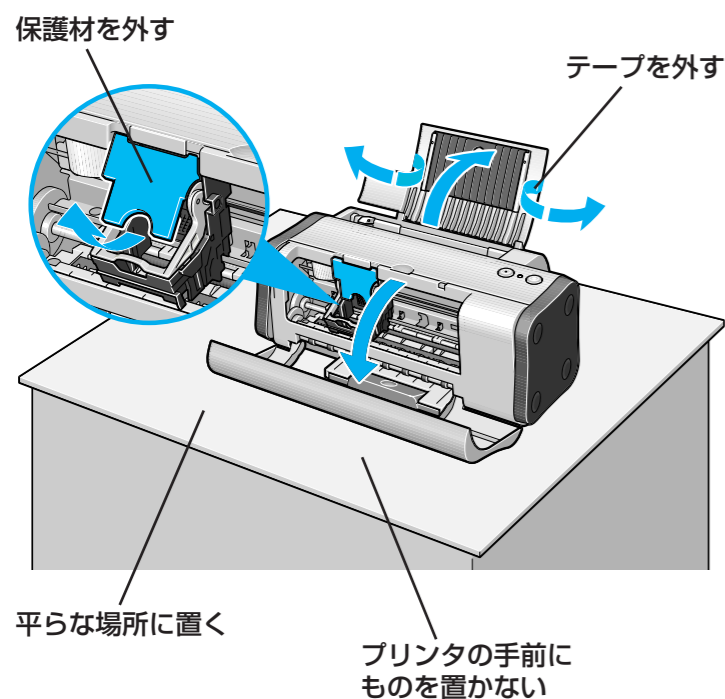

●トラブルが起きたときには、「基本操作ガイド」の「困ったときには」(P.40)を参照してください。

やってみよう!

まず、とりつけよう!

つぎに、つなごう!

プリンタドライバのインストール つづく

設置するときは

用紙をセットするときは

プリンタドライバをインストールしよう

プリンタを印刷できる状態にするには、「プリンタドライバ」と呼ばれるソフトウェアをコンピュータのハードディスクにコピーする（インストールする）ことが必要です。

- ウイルス検出プログラムやシステムに常駐するプログラムがある場合は、オフにするか[システム]フォルダからはずしてください。
- 次のときは、USBケーブルの抜き差しをしないでください。Macintosh やプリンタが正しく動作しなくなる場合があります。
 - ・コンピュータの電源を入れて、Mac OS が起動する途中
 - ・プリンタドライバのインストール中
 - ・印刷中
- USBケーブルの抜き差しは、5秒以上の間隔をあけてください。
- USBケーブルを使って、1台のコンピュータに複数のプリンタを接続する場合は、1台ずつ接続してください。また、接続することにプリンタドライバをインストールしてください。

コンピュータが再起動されます。

9 [アップルメニュー]から[セクタ]を選ぶ

10 [320i]アイコンをクリックする

11 クリックしてセクタを閉じる

本プリンタをネットワークプリンタとして使用する場合は、「プリンタ活用ガイド」(CD-ROM)の「ネットワークでプリンタを使用する」を参照してください。

プリントヘッドを調整しよう

きれいに印刷するためには、プリントヘッドの位置を調整する必要があります。

1 A4サイズ用の紙をセットする