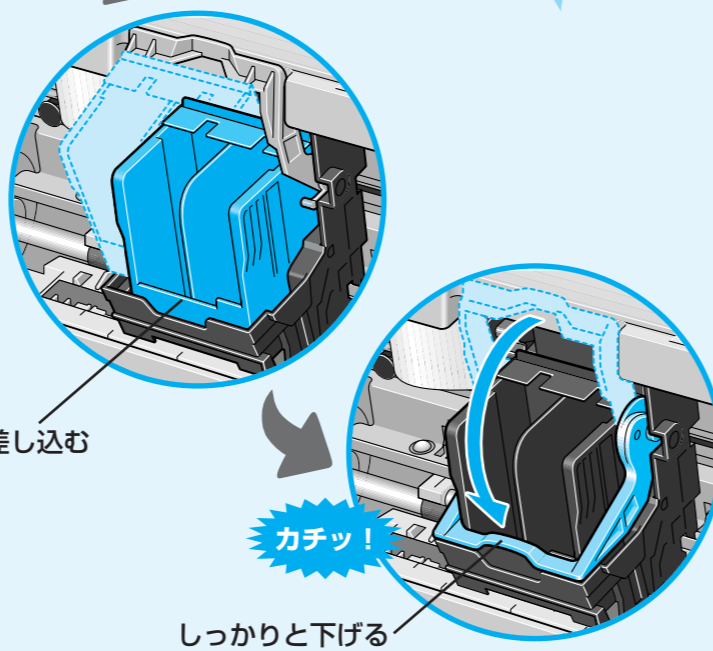

●トラブルが起きたときには、「基本操作ガイド」の「困ったときには」(P.40)を参照してください。

やってみよう!

まず、とりつけよう!

つぎに、つなごう!

プリンタドライバのインストール つづく

設置するときは

用紙をセットするときは

プリンタドライバをインストールしよう

プリンタを印刷できる状態にするには、「プリンタドライバ」と呼ばれるソフトウェアをコンピュータのハードディスクにコピーする（インストールする）ことが必要です。

- ウイルス検出プログラムやシステムに常駐するプログラムがある場合は、オフにするか[システム]フォルダからはずしてください。
- 次のときは、USBケーブルの抜き差しをしないでください。Macintosh やプリンタが正しく動作しなくなる場合があります。
 - ・コンピュータの電源を入れて、Mac OS が起動する途中
 - ・プリンタドライバのインストール中
 - ・印刷中
- USBケーブルの抜き差しは、5秒以上の間隔をあけてください。
- USBケーブルを使って、1台のコンピュータに複数のプリンタを接続する場合は、1台ずつ接続してください。また、接続することにプリンタドライバをインストールしてください。

コンピュータが再起動されます。

9 [アップルメニュー]から[セクタ]を選ぶ

10 [320i]アイコンをクリックする

11 クリックしてセクタを閉じる

本プリンタをネットワークプリンタとして使用する場合は、「プリンタ活用ガイド」(CD-ROM)の「ネットワークでプリンタを使用する」を参照してください。

プリントヘッドを調整しよう

きれいに印刷するためには、プリントヘッドの位置を調整する必要があります。

1 A4サイズ用の紙をセットする