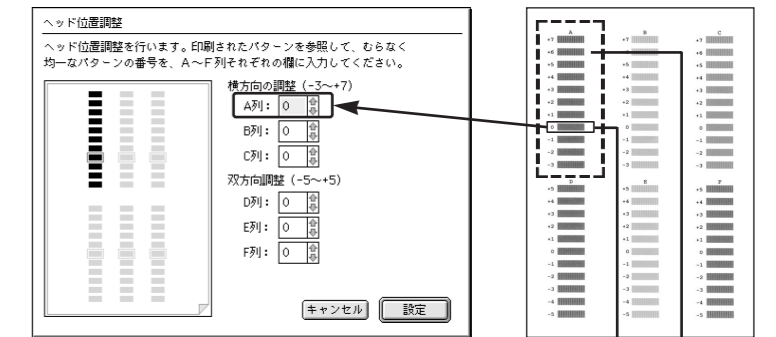

コンピュータが再起動されます。

9 [アップルメニュー]から[セクタ]を選ぶ

10 [320i]アイコンをクリックする

11 クリックしてセクタを閉じる

本プリンタをネットワークプリンタとして使用する場合は、「プリンタ活用ガイド」(CD-ROM)の「ネットワークでプリンタを使用する」を参照してください。

プリントヘッドを調整しよう

きれいに印刷するためには、プリントヘッドの位置を調整する必要があります。

1 A4サイズ用の紙をセットする

2 [ファイル]メニューから[用紙設定]を選ぶ

3 [ユーティリティ]をクリックする

4 をクリックして[テストプリント]を選び、 アイコンをクリックする

パターンが印刷されます。

アプリケーションソフトをインストールするには

- ① 「プリンタソフトウェア CD-ROM」をCD-ROMドライブに入れる
プログラムが自動的に起動します。
起動しない場合はデスクトップ上にある をダブルクリックします。
 - ② 開いた[CANON_BJ]フォルダの[アプリケーション]をダブルクリックする
 - ③ インストールするアプリケーションソフトのフォルダをダブルクリックし、開いたフォルダのインストールをダブルクリックする
- 以降は画面の指示にしたがってください。

6 印刷された用紙を見て、A列の 패턴の中から最も縦すじの目立たないものをひとつ選び、番号を入力する

正しく印刷されない場合は、[キャンセル]をクリックして手順4からやり直してください。

7 B列～F列も同様に、縦すじの目立たないパターンをひとつずつ選び、番号を入力する

これでプリンタの準備が完了しました。
印刷のしかたについては「基本操作ガイド」を参照してください。