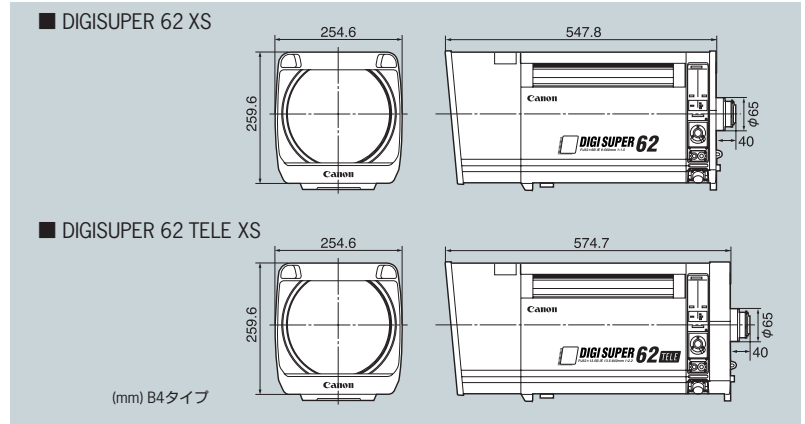

## ■仕様

	DIGISUPER 62 xs				DIGISUPER 62 TELE xs			
製品型番	PJ62X9B				PJ62X13.5B			
レンズタイプ	ISS		WSS		ISS		WSS	
カメラモード	16:9		4:3 (ダウンコンバート時)		16:9		4:3 (ダウンコンバート時)	
有効画寸法	1×時	2×時	0.8×時	2×時	1×時	2×時	0.8×時	2×時
ズーム比	62×				62×			
焦点距離	9-560mm	18-1120mm	7.4-460mm	18-1120mm	13.5-840mm	27-1680mm	11.1-690mm	27-1680mm
画角	広角端	56.1°×33.4°	広角端	29.9°×17.1°	広角端	52.1°×40.3°	広角端	22.6°×17.1°
	望遠端	0.98°×0.55°	望遠端	0.49°×0.28°	望遠端	0.90°×0.68°	望遠端	0.37°×0.28°
最大口径比	広角端	1:1.5 (9-271mm)	広角端	1:3.0 (18-542mm)	広角端	1:1.5 (7.4-271mm)	広角端	1:3.0 (18-542mm)
	望遠端	1:3.1 (560mm)	望遠端	1:6.2 (1120mm)	望遠端	1:2.55 (460mm)	望遠端	1:6.2 (1120mm)
至近距離	2.4m				2.4m			
操作系	アイリス				サーボ			
ズーム/フォーカス	サーボ				サーボ			
外形寸法	250.6×255.5×547.8mm (B4タイプ)				250.6×255.5×574.7mm (B4タイプ)			
質量	20.7kg				21.3kg			
標準構成	ISS/WSS				ISS/WSS			
標準構成	レンズ本体、サーボモジュール (SMJ-E01×2)、ZDJ-P01一式、FDJ-P01一式				レンズ本体、サーボモジュール (SMJ-E01×2)、ZDJ-P01一式、FDJ-P01一式			