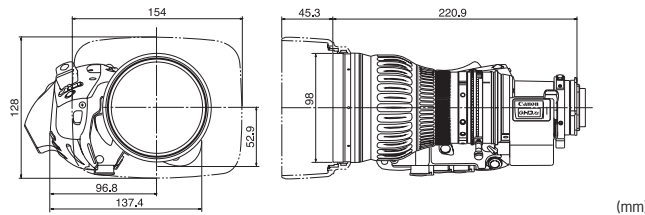

■ スペック

- ・焦点距離はワイド側7.6mmからの22倍
- ・至近距離0.85m
- ・新エルゴノミクスデザインによるホールド感の向上

■ 全長・質量

- ・全長：221.4mm
- ・質量：1.83kg (IRSEタイプ)

■ HJ22e×7.6B

■ 「Digital Drive」の主な機能

〈機能1〉(シャトルショット)
任意のズームポジションを記憶でき、SWを押すだけで最高速度でそのポジションにズームし、SWを離すと元のズームポジションに戻ります。
〈機能2〉(スピードプリセット)
あらかじめ記憶させたズームスピードを、SWを押すだけで何度でも再現することができます。
〈機能3〉(フレーミングプリセット)
従来のズーム位置の記憶だけでなく、新たにフォーカス位置も記憶・再現が可能になりました (IASE/WASEタイプ)。また、設定により2箇所のプリセットが可能。

■ 仕様

レンズタイプ	HJ22e×7.6B IRSE/IASE	
カメラモード	16 : 9	
	1×時	2×時
有効画面寸法	9.6×5.4mm対角11mm	9.6×5.4mm対角11mm
ズーム比	22×	22×
焦点距離	7.6~168mm	15.2~336mm
画角	広角端 64.6° × 39.1° 望遠端 3.27° × 1.84°	広角端 35.1° × 20.1° 望遠端 1.64° × 0.92°
最大口径比	広角端 1 : 1.8 (7.6~114.1mm) 望遠端 1 : 2.65 (168mm)	広角端 1 : 3.6 (15.2~228.2mm) 望遠端 1 : 5.3 (336mm)
最近接時の撮影範囲	広角端 100.6×56.6cm 望遠端 4.6×2.6cm	広角端 50.3×28.4cm 望遠端 2.3×1.3cm
至近距離	0.85m	
光学アクセサリ取付径	フィルター：105mm P0.75 (フードに取付)	
操作系	ズーム・アイリス サervo/マニュアル切り替え	
	フォーカス IRSE——マニュアル IAse——サervo/マニュアル切り替え	
	エクステンダー部 内蔵 (マニュアル切り替え)	
外形寸法 (W×H×L)	IRSE / IAse 169.4×111.9×221.4mm	
質量 (フードなし)	IRSE約1.83kg/IAse約1.93kg	