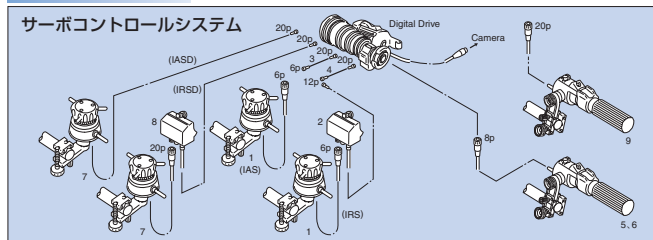

■ 操作系アクセサリ

アナログドライブユニット用 サervoデマンド	型名
1 フォーカスサervoデマンド	FPD-400
2 フォーカスモジュール	FPM-420
3 変換ケーブル20P-6P	CC-2006
4 変換ケーブル20P-12P	CC-2012
5 ズームサervoデマンド	ZSD-300M
6 小型ズームサervoデマンド	ZSD-350M+CR-10
デジタルドライブユニット用 サervoデマンド	型名
7 フォーカスサervoデマンド	FPD-400D
8 フォーカスモジュール	FPM-420D
9 ズームサervoデマンド	ZSD-300D

その他 VTR SW 標準 収納ケース

※仕様・商品構成・外観等はお断りなく変更することがあります。

製品に関する情報はこちらでご確認いただけます。

◎キヤノン 放送・業務用映像機器 ホームページ

canon.jp/bctv

[お問い合わせ先]

キヤノンマーケティングジャパン株式会社 放送機器営業部
〒108-8011 東京都港区港南2-16-2 TEL (03) 3740-3304 FAX (03) 3740-3308

Canon キヤノン株式会社
キヤノンマーケティングジャパン株式会社

〒108-8011 東京都港区港南2-16-6 CANON S TOWER

安全にお使い
いただくために

- ●ご使用前に取り扱い説明書をよくお読みの上、正しくお使いください。
- ●表示された正しい電源・電圧でお使いください。

●お問い合わせは

2008年8月現在