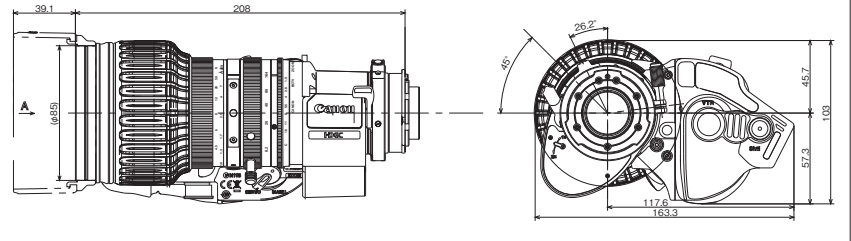

●ズームスピードの高速化を実現

サーボ時のズームスピードを最高速で1.0秒に高速化し操作性をさらに向上しました。同時にドライブユニットは静音化構造を採用しています。

●シャトルショット機能

任意のズームポジションを記憶できるメモスイッチ及びシャトルスイッチ機能を搭載。

■KJ20x8.2B IRSD

■スペック

- ・焦点距離はワイド側8.2mmからの20倍
- ・至近距離0.9m
- ・2Xエクステンダー内蔵