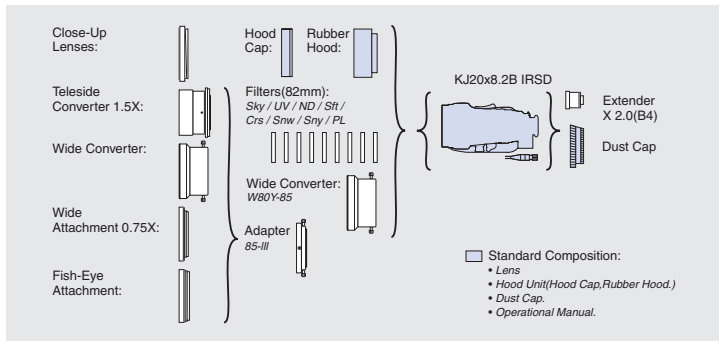

光学系アクセサリ

分類	品名	分類	品名
クローズアップレンズ	82CL-UP800H, 82CL-UP1300H	UV フィルター	UV/82P0.75
テレサイドコンバーター	T15-II, T15HD-II	スカイライトフィルター	SKY/82P0.75
ワイドコンバーター	W80Y-85, W80-III, W80HD	クロスフィルター	CRS/82P0.75
ワイドアタッチメント	WA75-II, WA75HD	スノークロスフィルター	SNW/82P0.75
フィッシュアイアタッチメント	FEA-III, FEA-HD	サニークロスフィルター	SNY/82P0.75
アダプターリング	ACC-85III	偏光フィルター	PL/82P0.75
エクステンダー	X2.0-B4	ソフトンフィルター	SFT/82P0.75
		濃度変換フィルター	ND4/82P0.75, ND8/82P0.75

製品に関する情報はこちらでご確認いただけます。

Home Page
©キヤノン放送・業務用映像機器 ホームページ
canon.jp/bctv

キヤノンマーケティングジャパン株式会社 映像システム営業部
〒108-8011 東京都港区港南2-16-2 TEL(03)3740-3304

Canon キヤノン株式会社
キヤノンマーケティングジャパン株式会社

〒108-8011 東京都港区港南2-16-6 CANON S TOWER

安全にお使い
いただくために

- ●ご使用前に取り扱い説明書をよくお読みの上、正しくお使いください。
- ●表示された正しい電源・電圧でお使いください。

●お求めは信用のある当店で

2011年7月現在