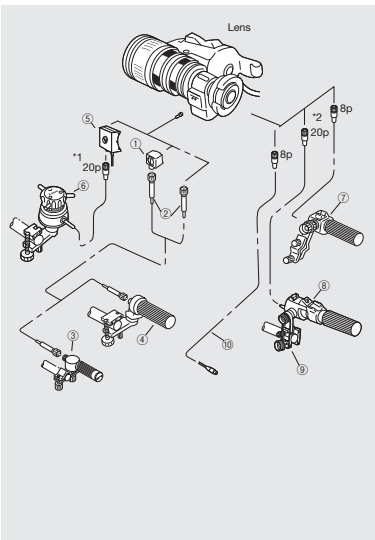

- ・焦点距離はワイド側8.2mmからの20倍
- ・至近距離0.9m
- ・2Xエクステンダー内蔵

■全長・質量

- ・全長:208.0mm
- ・質量:1.42kg

シャトルショットスイッチ

メモスイッチ

■仕様

	16:9			
カメラモード	1×時		2×時	
ズーム比	20×			
焦点距離	8.2-164mm		16.4-328mm	
最大口径比	1:1.9 at 8.2-115.4mm	1:2.7 at 164mm	1:3.8 at 16.4-230.8mm	1:5.4 at 328mm
画角	60.7°×36.5° at 8.2mm	3.4°×1.9° at 164mm	32.6°×18.7° at 16.4mm	1.7°×0.9° at 328mm
至近距離	0.9m(10mm with Macro)			
最近接時の撮影範囲	98.2×55.2cm at 8.2mm	5.0×2.8cm at 164mm	49.1×27.6cm at 16.4mm	2.5×1.4cm at 328mm
外形寸法	W×H×L=163.3×103.0×208.0mm			
質量	1.42kg			

■オプション

操作系アクセサリ

#	ユニット品名	ユニット分類
①	FM-12	アウトレット
②	FC-40	フレキケーブル
③	FFC-15	コントローラー
④	FFC-200	コントローラー
⑤	FPM-77	ドライブユニット
⑥	FPD-400D	コントローラー
⑦	ZSD-15M II	ズームデマンド
⑧	ZSD-300D	ズームデマンド
⑨	CR-10	クランパー
⑩	EC-80	延長ケーブル
⑪	CC-0620	変換ケーブル
⑫	CC-0820	変換ケーブル