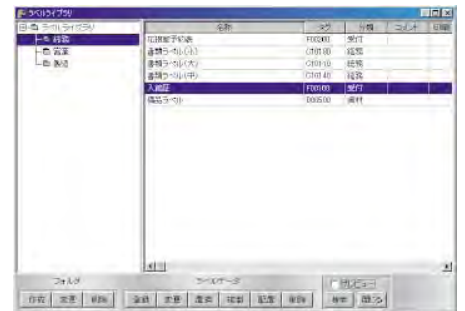

＝主な機能一覧＝

- ☆文字オブジェクト入力
- ☆線・矩形・円の作成
- ☆画像オブジェクトの作成
- ☆TWAIN32対応
- ☆バーコードの作成
- ☆差込オブジェクトの作成
- ☆色差込機能
- ☆ナンバリング機能
- ☆ラベルライブラリー機能
- ☆オーバーレイ印刷機能

■動作環境

対応OS: 日本語Microsoft Windows 95 / 98 / Me / 2000 / XP(32bit/64bit) / Vista(32bit/64bit) / 7(32bit/64bit)
CPU/メモリ: お使いのOSが推奨する環境以上
ハードディスク必要容量: 200MB
ディスプレイ: 800×600ピクセル以上
対応プリンター: キヤノン カラーラベルプリンター LXシリーズ/P-600シリーズ
※Windows 64bit対応版は、32bit互換モード(WOW64)で動作します。Windows 64bit対応アップデートファイルはキヤノンホームページから最新版をダウンロードしてください。
※Windows TrueTypeフォントに対応(ただし、拡張エリアの一部の文字や、UNICODEで指定される文字を除く)。なお、OpenTypeフォントには未対応です。
※ご使用になられるプリンターの対応OSにご確認ください。

★サンプルで使用されている団体名等はすべて架空のものです。
★記載の内容に関しては、将来予告なく変更する場合があります。
★記載の会社名、商品名は一般に各社の商標または登録商標です。

●お求めは信用のある当店で

販売元: キヤノンマーケティングジャパン株式会社
開発元: キヤノンファインテック株式会社

キヤノン カラーラベルプリンター ホームページ
canon.jp/labelprinter

キヤノンお客様相談センター
カラーラベルプリンター **050-555-90064**

※おかけ間違いのないようご注意ください。

受付時間(平日) 9:00~12:00 / 13:00~17:00 (土・日・祝日および年末年始弊社休業日は休ませていただきます)
※海外からご利用の方、または050からはじまるIP電話番号をご利用いただけません。03-5428-1344をご利用ください。
※受付時間は予告なく変更する場合があります。あらかじめご了承ください。

2011年3月現在