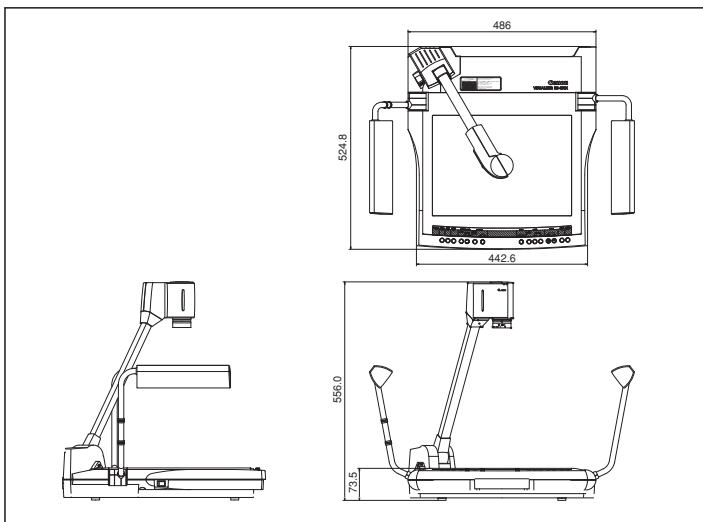

周辺機器と接続例

折り畳み構造

カメラ部およびアームライトをコンパクトに折りたたむ事ができ、持ち運びや収納に便利。

RE-455X

商品名称	ビジュアライザー RE-455X
商品コード	0213B001
商品構成	本体、RGBケーブル(2m/Dsub 15-Dsub 15)、電源ケーブル(2m)、ダストカバー
標準小売価格	288,000円(税別)

仕様

光学	レンズ構成	ズームレンズ:8群10枚、クローズアップレンズ:1群2枚
	焦点距離	f=5.4mm~64.8mm(クローズアップレンズ部を除く)
	Fナンバー	F1.8~F2.8(同上)
	ズーム倍率	12倍、電動(同上)
	フォーカス	オート/マニュアル/ワンショット
	合焦範囲	原稿台からの高さ:65mm以内(全ズーム域)
撮像	絞り機構	オートアイリスサーボ方式
	撮像素子	1/3型単板CCD
	画素数(有効)	1034×779
	撮像フレーム数	15フレーム/秒
	走査方式	プログレッシブ走査方式
	同期方式	内部同期
	ホワイトバランス	TTL方式フルオートホワイトバランス
	電子シャッター	シャッタースピード(オート):1/15秒~1/10000秒
撮像画面サイズ	原稿台面で、[31.5mm×23.7mm]から[306mm×230mm]の範囲	

映像信号	方式	コンポジット出力 NTSC
	Sビデオ出力	NTSC
	RGB出力	XGA(1024×768)、ノンインターレース、60Hz
	解像度	コンポジット出力 水平:380TV本、垂直:320TV本 Sビデオ出力 水平:420TV本、垂直:350TV本 RGB出力 XGA(1024×768)
照明	アームライト	蛍光灯、各6W
接続端子	コンポジット出力	RCAピンジャック
	Sビデオ出力	ミニDIN4ピン
	RGB入力	ミニDsub15ピン
	RGB出力	ミニDsub15ピン
	RS-232C	ミニDIN8ピン
規格など	電源入力	3極ACインレット
	寸法(外観図参照)	(使用時) W:722mm、D:524.8mm、H:556mm (収納時) W:486mm、D:524.8mm、H:183mm
	質量	約10kg
	定格電源電圧	100V~240V、50Hz/60Hz
	最大使用電力	約23W
使用温湿度範囲	5℃~35℃、20%~85%	

寸法図

操作部と接続端子

操作部

- 1 アームライト
- 2 カメラ映像選択
- 3 外部RGB入力選択
- 4 ホワイトバランスのオート設定
- 5 ホワイトバランスの調整
- 6 ホワイトペーパーモード
- 7 露出調整
- 8 輪郭補正
- 9 フォーカスのオート設定
- 10 マニュアルフォーカス(至近側)
- 11 マニュアルフォーカス(無限側)
- 12 ズーム(ワイド側)
- 13 ズーム(テレ側)
- 14 ズームプリセット(A4横のサイズ)
- 15 動画と静止画の切り替え