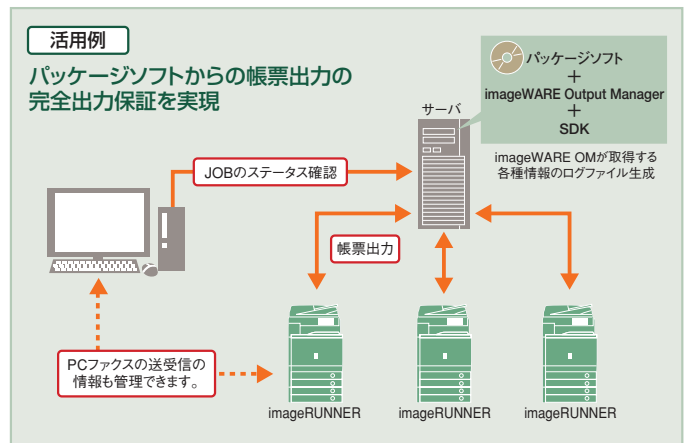

CASE
社内だけでなく、離れた拠点のプリンタの出力管理ができれば、印刷業務がさらに効率アップするんだけど…。

SOLUTION
MEAPと連携することで、ルータを介して遠隔地の拠点間でもジョブ・デバイス管理が可能。効率的かつ高度な出力環境が生まれます。

- * imageWARE OM Print Server for MEAP Version1.1は、imageWARE Output Manager Selectにプリントサーバ機能を提供するMEAPアプリケーションです。
- * imageWARE OM Print Server for MEAP-Lite Version1.3は、imageWARE Output Manager Selectにプリントサーバ機能を提供するMEAP-Liteアプリケーションです。ご利用いただくには、専用のネットワークボードNB-J1/NB-J2が必要です。
- * imageWARE OM Print Server for MEAP/for MEAP-Liteでは、負分散機能は使用できません。

imageWARE Output Manager SDK

ユーザビリティを高めるアプリケーション連携も可能

imageWARE Output Manager SDK*により、上位アプリケーションとの連携を実現。今あるユーザーシステムに容易に組み込むことができ、手軽に印刷業務の利便性を向上します。デバイス情報の取得や印刷ジョブのコントロールなど、Output Managerの機能を使用した、効率的なプリントシステムの開発をサポートします。

*別途有償

CASE
今の帳票システムはそのままに、大量の印刷であっても印刷管理を完全にできる、信頼性の高い出力システムがほしい。

SOLUTION
SDKを組み込むことで、上位アプリケーションとOutput Managerとの連携をはかり、効率的かつ信頼のおける帳票プリントシステムを構築します。

価格

imageWARE Output Manager Select Edition Version	
基本30ユーザライセンス	標準価格 ¥580,000 (税別)
追加10ユーザライセンス	標準価格 ¥130,000 (税別)
基本 1ユーザライセンス/サーバ	標準価格 ¥300,000 (税別)