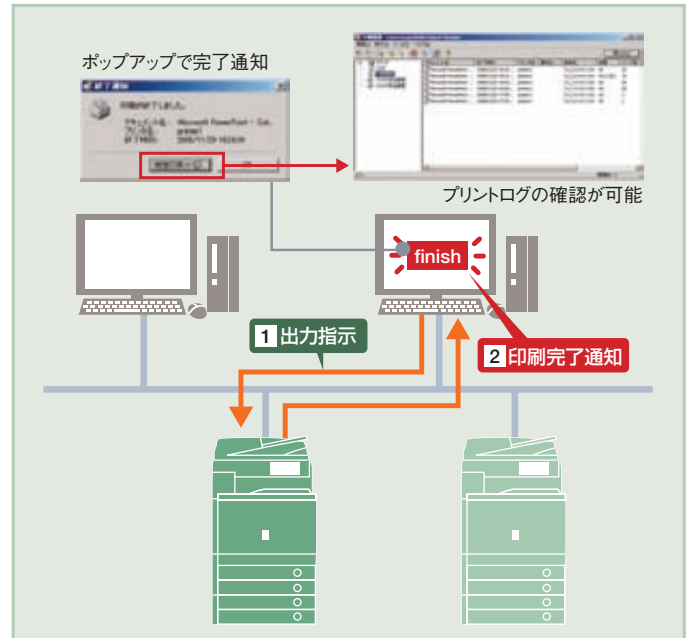

イメージウェア アウトプット マネージャー セレクトエディション

imageWARE Output Manager Select Edition

Version 2

すぐに、手軽に、快適な出力環境を実現する
プリント・マネジメント・ツール

概要

快適なプリンタ環境を実現する印刷監視ツール、「imageWARE Output Manager Select Edition」。プリンタの状態監視により、出力にまつわる「コスト削減」、「セキュリティ強化」、「環境問題への取り組み」といった経営課題をバックアップします。処理の状況をリアルタイムで確認できるのはもちろん、印刷完了や用紙切れなどの状況報告をPCへ通知。完全印刷保証や代行印刷などの高度な機能も加え、出力に関わるトラブルを迅速・的確に回避します。キヤノンのプリンタ環境なら、導入するだけで、手軽に低コストで快適なプリント環境を実現。特にプリントセキュリティ対策のファーストステップとしておすすめです。

印刷完了通知

CASE

印刷指示を出したまま、うっかり忘れてしまった！
プリンタトレイに出力紙を放置、大事な情報の漏洩に…。

重要書類だから、他の方に見られたくない。
気になるから、席とプリンタの間をいったりきたり。

SOLUTION

ポップアップによる印刷完了通知で、出力後の放置を防止。
また、履歴表示によるドキュメント名や時刻などの情報を確認することで、別作業をしながら重要書類の出力を徹底管理。労力削減、セキュリティの向上をはかります。

PC画面への印刷完了通知で、出力放置防止&労力削減！

プリンタの状態をモニタリングし、出力後にはPC画面にポップアップで「印刷終了」を表示。出力後の印刷物放置や再出力を減少し、プリンタへ何度も脚を運ぶ手間も削減します。さらに履歴の表示によりどのジョブであるのかも机上で一目瞭然です。

完全印刷保証／自動・手動代行印刷

CASE

印刷途中でエラーが発生！エラーの原因をつきとめ、再プリントする範囲も確認しなくてはならないし、他のスタッフにも迷惑をかけてしまう。

※代行印刷を行うためには、同一機種・同一構成で設定しておく必要があります。

プリンタの一元管理

ネットワーク上にあるプリンタの状態を一元管理

ネットワーク上にあるすべてのプリンタを1台のPCから監視・管理が可能。用紙切れや、トナーなどの消耗品の残量などのトラブルも自席で確認でき、他のプリンタで代行印刷する手続きもできます。

CASE

プリンタの稼働状況を確認し、トラブルにすばやく対処できる体勢をとりたい。

SOLUTION