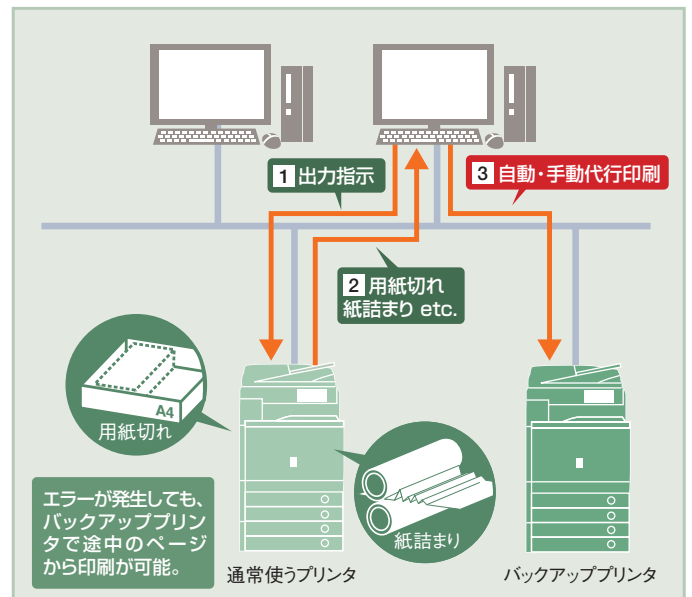

印刷完了通知

CASE

印刷指示を出したまま、うっかり忘れてしまった！
プリンタトレイに出力紙を放置、大事な情報の漏洩に…。

重要書類だから、他の方に見られたくない。
気になるから、席とプリンタの間をいったりきたり。

SOLUTION

ポップアップによる印刷完了通知で、出力後の放置を防止。
また、履歴表示によるドキュメント名や時刻などの情報を確認することで、別作業をしながら重要書類の出力を徹底管理。労力削減、セキュリティの向上をはかります。

PC画面への印刷完了通知で、出力放置防止&労力削減！

プリンタの状態をモニタリングし、出力後にはPC画面にポップアップで「印刷終了」を表示。出力後の印刷物放置や再出力を減少し、プリンタへ何度も脚を運ぶ手間も削減します。さらに履歴の表示によりどのジョブであるのかも机上で一目瞭然です。

完全印刷保証／自動・手動代行印刷

CASE

印刷途中でエラーが発生！エラーの原因をつきとめ、再プリントする範囲も確認しなくてはならないし、他のスタッフにも迷惑をかけてしまう。

SOLUTION

他のデバイスでの代行印刷や印刷ジョブの呼び出しなど、エラーに対応した処置をスムーズに施しトラブルを処理。印刷効率をアップし、無駄な作業時間のカットに貢献します。

エラーが起きても欠け漏れなく最後の1枚まで完全印刷

ジョブを保持する「完全印刷保証機能」により、手間をかけずに再プリントが可能。さらに、事前に代行先を指定しておけば、エラー発生時にプリンタを切り替えることもできます。臨機応変にトラブルに対応し、ページの欠け漏れなく最後まで印刷を保証します。

※代行印刷を行うためには、同一機種・同一構成で設定しておく必要があります。

プリンタの一元管理

ネットワーク上にあるプリンタの状態を一元管理

ネットワーク上にあるすべてのプリンタを1台のPCから監視・管理が可能。用紙切れや、トナーなどの消耗品の残量などのトラブルも自席で確認でき、他のプリンタで代行印刷する手続きもできます。

CASE

プリンタの稼働状況を確認し、トラブルにすばやく対処できる体勢をとりたい。

SOLUTION