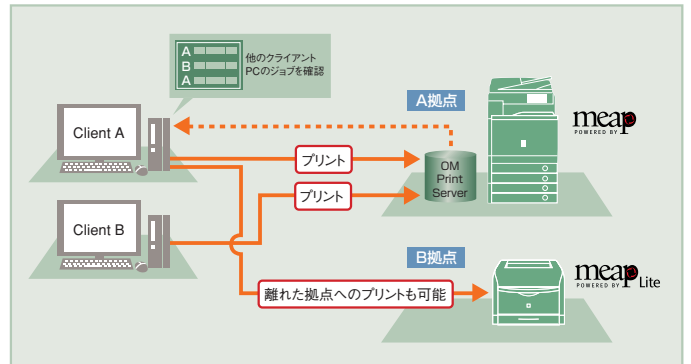

※負荷分散印刷を行うためには、同一機種・同一構成で設定しておく必要があります。
※他のクライアントのジョブは考慮されません。

CASE

もうすぐ会議がはじまる！大量部数の資料をできるだけ早く正確に印刷したい。

SOLUTION

印刷ジョブを複数のプリンタへ振り分ける「負荷分散印刷機能」で、効率的な出力環境を実現、印刷時間を短縮します。

MEAP連携

遠隔地の拠点間でもサーバレスで高度な出力管理を実現

MEAP連携によりサーバを設置することなく、他の人のジョブ・デバイス情報を把握することができ、さらに、社内LANに限らず遠隔地の拠点間での一元管理も可能です。通常では、プリンタの台数が増えたり、PCとデバイス間の距離が長くなると高いネットワーク負荷がかかりますが、MEAPの印刷制御等の技術により負荷を軽減。多くのクライアントの同時接続も可能になります。管理コストやメンテナンスコストの削減にも貢献します。

CASE
社内だけでなく、離れた拠点のプリンタの出力管理ができれば、印刷業務がさらに効率アップするんだけど…。

SOLUTION
MEAPと連携することで、ルータを介して遠隔地の拠点間でもジョブ・デバイス管理が可能。効率的かつ高度な出力環境が生まれます。

- * imageWARE OM Print Server for MEAP Version1.1は、imageWARE Output Manager Selectにプリントサーバ機能を提供するMEAPアプリケーションです。
- * imageWARE OM Print Server for MEAP-Lite Version1.3は、imageWARE Output Manager Selectにプリントサーバ機能を提供するMEAP-Liteアプリケーションです。ご利用いただくには、専用のネットワークボードNB-J1/NB-J2が必要です。
- * imageWARE OM Print Server for MEAP/for MEAP-Liteでは、負分散機能は使用できません。

imageWARE Output Manager SDK

ユーザビリティを高めるアプリケーション連携も可能

imageWARE Output Manager SDK*により、上位アプリケーションとの連携を実現。今あるユーザーシステムに容易に組み込むことができ、手軽に印刷業務の利便性を向上します。デバイス情報の取得や印刷ジョブのコントロールなど、Output Managerの機能を使用した、効率的なプリントシステムの開発をサポートします。