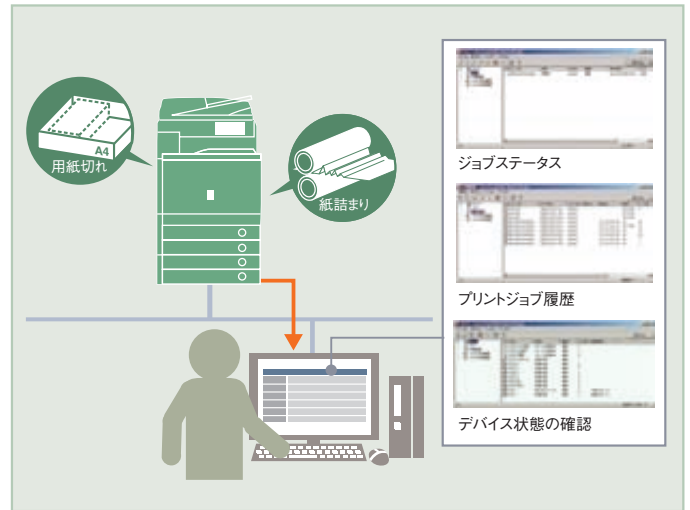

PC画面への印刷完了通知で、出力放置防止&労力削減！

プリンタの状態をモニタリングし、出力後にはPC画面にポップアップで「印刷終了」を表示。出力後の印刷物放置や再出力を減少し、プリンタへ何度も脚を運ぶ手間も削減します。さらに履歴の表示によりどのジョブであるのかも机上で一目瞭然です。

完全印刷保証／自動・手動代行印刷

CASE

印刷途中でエラーが発生！エラーの原因をつきとめ、再プリントする範囲も確認しなくてはならないし、他のスタッフにも迷惑をかけてしまう。

SOLUTION

他のデバイスでの代行印刷や印刷ジョブの呼び出しなど、エラーに対応した処置をスムーズに施しトラブルを処理。印刷効率をアップし、無駄な作業時間のカットに貢献します。

エラーが起きても欠け漏れなく最後の1枚まで完全印刷

ジョブを保持する「完全印刷保証機能」により、手間をかけずに再プリントが可能。さらに、事前に代行先を指定しておけば、エラー発生時にプリンタを切り替えることもできます。臨機応変にトラブルに対応し、ページの欠け漏れなく最後まで印刷を保証します。

※代行印刷を行うためには、同一機種・同一構成で設定しておく必要があります。

プリンタの一元管理

ネットワーク上にあるプリンタの状態を一元管理

ネットワーク上にあるすべてのプリンタを1台のPCから監視・管理が可能。用紙切れや、トナーなどの消耗品の残量などのトラブルも自席で確認でき、他のプリンタで代行印刷する手続きもできます。

CASE

プリンタの稼働状況を確認し、トラブルにすばやく対処できる体勢をとりたい。

SOLUTION

プリントログ情報でリアルタイムの稼働状況を監視。プリンタを有効活用し、機器の最適配置を実現します。

！プリンタ状態を確認でき、すばやくエラーを回避。作業の効率化を実現します！

FAXジョブの管理

FAX履歴や送信状態の管理も可能

FAX機能を搭載したMFP(キヤノンiRシリーズ)等では、PC画面上でドキュメント名や相手先番号、送信状況など、FAXの送信ステータスや、送受信のログを確認することができます。

CASE