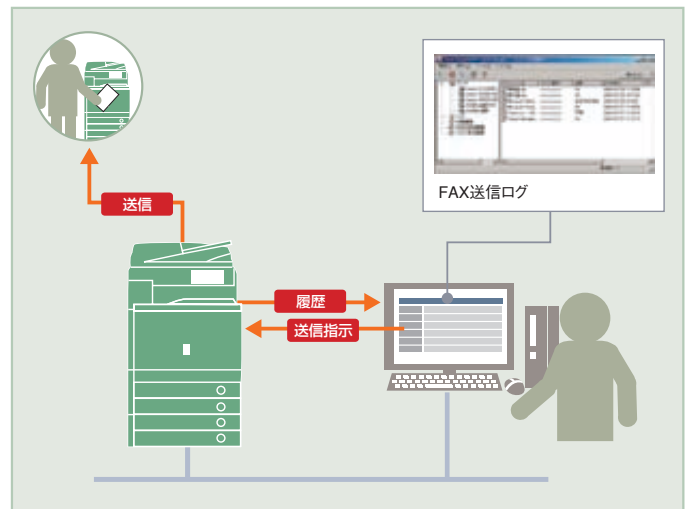

※代行印刷を行うためには、同一機種・同一構成で設定しておく必要があります。

プリンタの一元管理

ネットワーク上にあるプリンタの状態を一元管理

ネットワーク上にあるすべてのプリンタを1台のPCから監視・管理が可能。用紙切れや、トナーなどの消耗品の残量などのトラブルも自席で確認でき、他のプリンタで代行印刷する手続きもできます。

CASE

プリンタの稼働状況を確認し、トラブルにすばやく対処できる体勢をとりたい。

SOLUTION

プリントログ情報でリアルタイムの稼働状況を監視。プリンタを有効活用し、機器の最適配置を実現します。

！プリンタ状態を確認でき、すばやくエラーを回避。作業の効率化を実現します！

FAXジョブの管理

FAX履歴や送信状態の管理も可能

FAX機能を搭載したMFP(キヤノンiRシリーズ)等では、PC画面上でドキュメント名や相手先番号、送信状況など、FAXの送信ステータスや、送受信のログを確認することができます。

CASE

いちいち複合機まで行くのが面倒だし、送り先が多いと無事に送れたか心配。FAX状況を把握したい。

SOLUTION

何を・いつ・誰に送信したかをPC上で確認。送信忘れなどのトラブルを回避します。

負荷分散印刷

負荷分散印刷機能によりトータルの印刷時間を短縮

少数ページを大量部数印刷する際に、あらかじめ設定してあるバックアッププリンタのうち、待ちジョブのないプリンタへ自動的に振り分けることで、全体の印刷時間を短縮します。負荷分散印刷が行われた場合、印刷履歴表示で各プリンタでの印刷結果が表示されます。

※負荷分散印刷を行うためには、同一機種・同一構成で設定しておく必要があります。
※他のクライアントのジョブは考慮されません。

CASE

もうすぐ会議がはじまる！大量部数の資料をできるだけ早く正確に印刷したい。

SOLUTION

印刷ジョブを複数のプリンタへ振り分ける「負荷分散印刷機能」で、効率的な出力環境を実現、印刷時間を短縮します。

MEAP連携

遠隔地の拠点間でもサーバレスで高度な出力管理を実現

MEAP連携によりサーバを設置することなく、他の人のジョブ・デバイス情報を把握することができ、さらに、社内LANに限らず遠隔地の拠点間での一元管理も可能です。通常では、プリンタの台数が増えたり、PCとデバイス間の距離が長くなると高いネットワーク負荷がかかりますが、MEAPの印刷制御等の技術により負荷を軽減。多くのクライアントの同時接続も可能になります。管理コストやメンテナンスコストの削減にも貢献します。