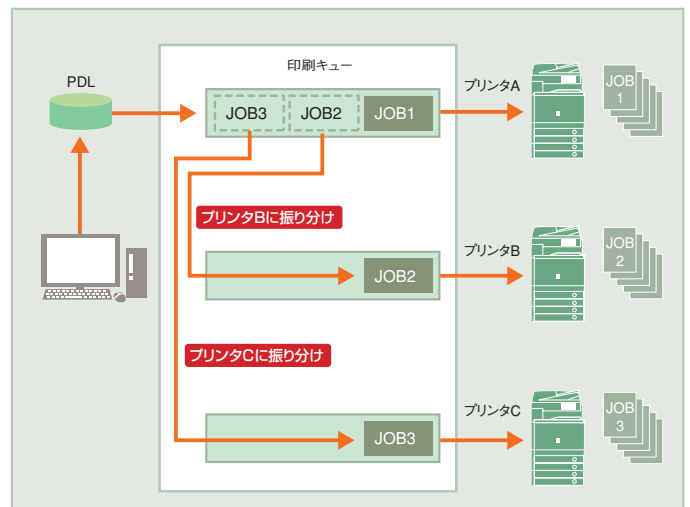

プリントログ情報でリアルタイムの稼働状況を監視。プリンタを有効活用し、機器の最適配置を実現します。

！プリンタ状態を確認でき、すばやくエラーを回避。作業の効率化を実現します！

FAXジョブの管理

FAX履歴や送信状態の管理も可能

FAX機能を搭載したMFP(キヤノンiRシリーズ)等では、PC画面上でドキュメント名や相手先番号、送信状況など、FAXの送信ステータスや、送受信のログを確認することができます。

CASE

いちいち複合機まで行くのが面倒だし、送り先が多いと無事に送れたか心配。FAX状況を把握したい。

SOLUTION

何を・いつ・誰に送信したかをPC上で確認。送信忘れなどのトラブルを回避します。

負荷分散印刷

負荷分散印刷機能によりトータルの印刷時間を短縮

少数ページを大量部数印刷する際に、あらかじめ設定してあるバックアッププリンタのうち、待ちジョブのないプリンタへ自動的に振り分けることで、全体の印刷時間を短縮します。負荷分散印刷が行われた場合、印刷履歴表示で各プリンタでの印刷結果が表示されます。

※負荷分散印刷を行うためには、同一機種・同一構成で設定しておく必要があります。
※他のクライアントのジョブは考慮されません。

CASE

もうすぐ会議がはじまる！大量部数の資料をできるだけ早く正確に印刷したい。

SOLUTION

印刷ジョブを複数のプリンタへ振り分ける「負荷分散印刷機能」で、効率的な出力環境を実現、印刷時間を短縮します。

MEAP連携

遠隔地の拠点間でもサーバレスで高度な出力管理を実現

MEAP連携によりサーバを設置することなく、他の人のジョブ・デバイス情報を把握することができ、さらに、社内LANに限らず遠隔地の拠点間での一元管理も可能です。通常では、プリンタの台数が増えたり、PCとデバイス間の距離が長くなると高いネットワーク負荷がかかりますが、MEAPの印刷制御等の技術により負荷を軽減。多くのクライアントの同時接続も可能になります。管理コストやメンテナンスコストの削減にも貢献します。

CASE
社内だけでなく、離れた拠点のプリンタの出力管理ができれば、印刷業務がさらに効率アップするんだけど…。

SOLUTION
MEAPと連携することで、ルータを介して遠隔地の拠点間でもジョブ・デバイス管理が可能。効率的かつ高度な出力環境が生まれます。

- * imageWARE OM Print Server for MEAP Version1.1は、imageWARE Output Manager Selectにプリントサーバ機能を提供するMEAPアプリケーションです。
- * imageWARE OM Print Server for MEAP-Lite Version1.3は、imageWARE Output Manager Selectにプリントサーバ機能を提供するMEAP-Liteアプリケーションです。ご利用いただくには、専用のネットワークボードNB-J1/NB-J2が必要です。
- * imageWARE OM Print Server for MEAP/for MEAP-Liteでは、負分散機能は使用できません。