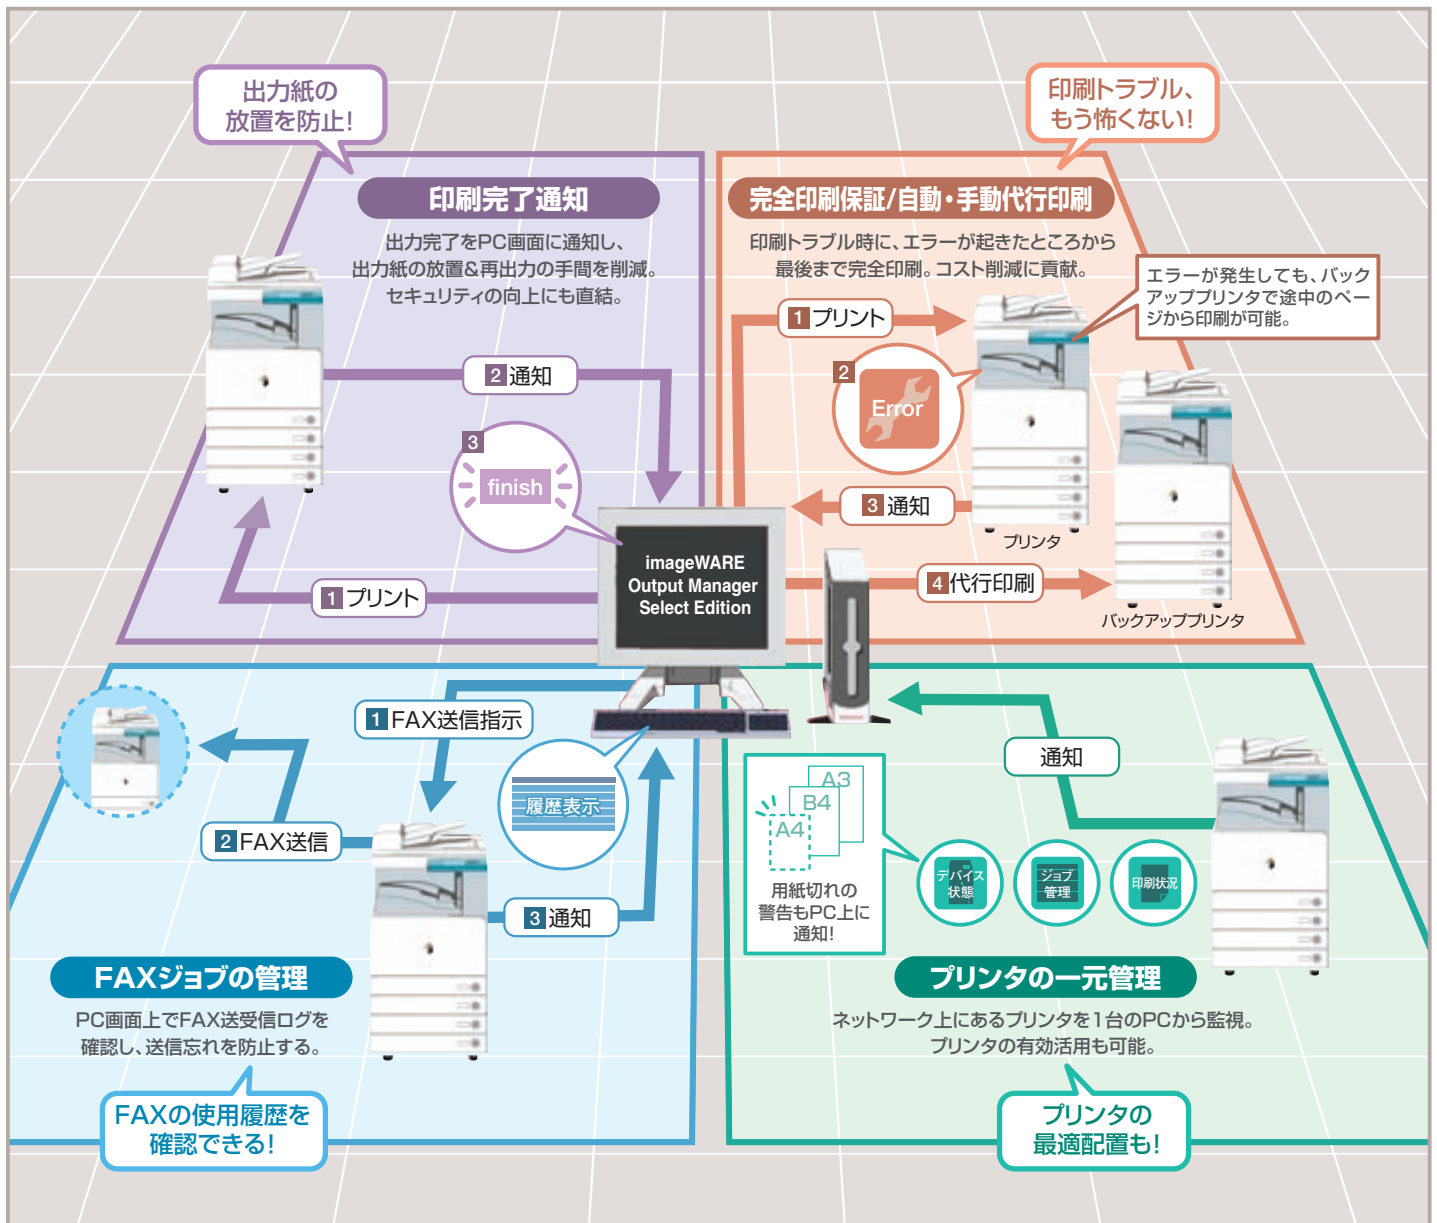

イメージウェア アウトプット マネージャー セレクトエディション

imageWARE Output Manager Select Edition

Version 2

すぐに、手軽に、快適な出力環境を実現する
プリント・マネジメント・ツール

概要

快適なプリンタ環境を実現する印刷監視ツール、「imageWARE Output Manager Select Edition」。プリンタの状態監視により、出力にまつわる「コスト削減」、「セキュリティ強化」、「環境問題への取り組み」といった経営課題をバックアップします。処理の状況をリアルタイムで確認できるのはもちろん、印刷完了や用紙切れなどの状況報告をPCへ通知。完全印刷保証や代行印刷などの高度な機能も加え、出力に関わるトラブルを迅速・的確に回避します。キヤノンのプリンタ環境なら、導入するだけで、手軽に低コストで快適なプリント環境を実現。特にプリントセキュリティ対策のファーストステップとしておすすめです。

印刷完了通知

CASE

印刷指示を出したまま、うっかり忘れてしまった！
プリンタトレイに出力紙を放置、大事な情報の漏洩に…。

重要書類だから、他の方に見られたくない。
気になるから、席とプリンタの間をいったりきたり。

SOLUTION

ポップアップによる印刷完了通知で、出力後の放置を防止。
また、履歴表示によるドキュメント名や時刻などの情報を確認することで、別作業をしながら重要書類の出力を徹底管理。労力削減、セキュリティの向上をはかります。

PC画面への印刷完了通知で、出力放置防止&労力削減！

プリンタの状態をモニタリングし、出力後にはPC画面にポップアップで「印刷終了」を表示。出力後の印刷物放置や再出力を減少し、プリンタへ何度も脚を運ぶ手間も削減します。さらに履歴の表示によりどのジョブであるのかも机上で一目瞭然です。

完全印刷保証／自動・手動代行印刷

CASE

印刷途中でエラーが発生！エラーの原因をつきとめ、再プリントする範囲も確認しなくてはならないし、他のスタッフにも迷惑をかけてしまう。

※代行印刷を行うためには、同一機種・同一構成で設定しておく必要があります。

プリンタの一元管理

ネットワーク上にあるプリンタの状態を一元管理

ネットワーク上にあるすべてのプリンタを1台のPCから監視・管理が可能。用紙切れや、トナーなどの消耗品の残量などのトラブルも自席で確認でき、他のプリンタで代行印刷する手続きもできます。

CASE

プリンタの稼働状況を確認し、トラブルにすばやく対処できる体勢をとりたい。

SOLUTION