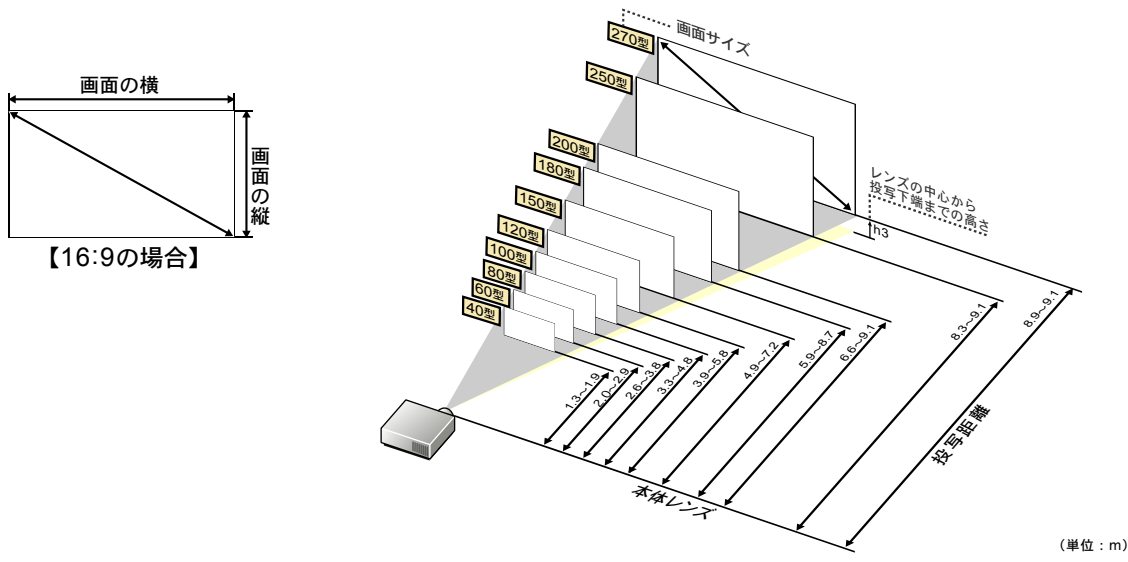

4:3												
画面サイズ	inch					40型	50型	60型	70型	80型	90型	100型
画面サイズ 横	m					0.8	1.0	1.2	1.4	1.6	1.8	2.0
画面サイズ 縦	m					0.6	0.8	0.9	1.1	1.2	1.4	1.5
投写距離 (最短~最長)	m					1.2~1.7	1.5~2.2	1.8~2.6	2.1~3.1	2.4~3.5	2.7~4.0	3.0~4.4
h1	cm					61	76	91	107	122	137	152
h2	cm					0	0	0	0	0	0	0
画面サイズ	inch	110型	120型	130型	140型	150型	160型	170型	180型	190型	200型	
画面サイズ 横	m	2.2	2.4	2.6	2.8	3.0	3.3	3.5	3.7	3.9	4.1	
画面サイズ 縦	m	1.7	1.8	2.0	2.1	2.3	2.4	2.6	2.7	2.9	3.0	
投写距離 (最短~最長)	m	3.3~4.9	3.6~5.3	3.9~5.8	4.2~6.2	4.5~6.6	4.8~7.1	5.1~7.5	5.4~8.0	5.7~8.4	6.0~8.9	
h1	cm	168	183	198	213	229	244	259	274	290	305	
h2	cm	0	0	0	0	0	0	0	0	0	0	
画面サイズ	inch	210型	220型	230型	240型	250型	260型	270型	280型	290型	300型	
画面サイズ 横	m	4.3	4.5	4.7	4.9	5.1	5.3	5.5	5.7	5.9	6.1	
画面サイズ 縦	m	3.2	3.4	3.5	3.7	3.8	4.0	4.1	4.3	4.4	4.6	
投写距離 (最短~最長)	m	6.4~9.1	6.7~9.1	7.0~9.1	7.3~9.1	7.6~9.1	7.9~9.1	8.2~9.1	8.5~9.1	8.8~9.1	9.1~9.1	
h1	cm	320	335	351	366	381	396	411	427	442	457	
h2	cm	0	0	0	0	0	0	0	0	0	0	

16:9												
画面サイズ	inch					40型	50型	60型	70型	80型	90型	100型
画面サイズ 横	m					0.9	1.1	1.3	1.5	1.8	2.0	2.2
画面サイズ 縦	m					0.5	0.6	0.7	0.9	1.0	1.1	1.2
投写距離 (最短~最長)	m					1.3~1.9	1.6~2.4	2.0~2.9	2.3~3.4	2.6~3.8	2.9~4.3	3.3~4.8
h3	cm					8	10	12	15	17	19	21
画面サイズ	inch	110型	120型	130型	140型	150型	160型	170型	180型	190型	200型	
画面サイズ 横	m	2.4	2.7	2.9	3.1	3.3	3.5	3.8	4.0	4.2	4.4	
画面サイズ 縦	m	1.4	1.5	1.6	1.7	1.9	2.0	2.1	2.2	2.4	2.5	
投写距離 (最短~最長)	m	3.6~5.3	3.9~5.8	4.3~6.3	4.6~6.8	4.9~7.2	5.3~7.7	5.6~8.2	5.9~8.7	6.3~9.1	6.6~9.1	
h3	cm	23	25	27	29	31	33	35	37	39	42	
画面サイズ	inch	210型	220型	230型	240型	250型	260型	270型				
画面サイズ 横	m	4.6	4.9	5.1	5.3	5.5	5.8	6.0				
画面サイズ 縦	m	2.6	2.7	2.9	3.0	3.1	3.2	3.4				
投写距離 (最短~最長)	m	6.9~9.1	7.3~9.1	7.6~9.1	7.9~9.1	8.3~9.1	8.6~9.1	8.9~9.1				
h3	cm	44	46	48	50	52	54	56				