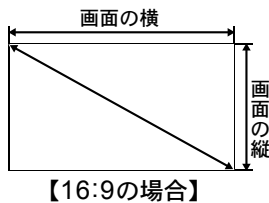

16:10												
画面サイズ	inch					40型	50型	60型	70型	80型	90型	100型
画面サイズ 横	m					0.9	1.1	1.3	1.5	1.7	1.9	2.2
画面サイズ 縦	m					0.5	0.7	0.8	0.9	1.1	1.2	1.3
投写距離 (最短~最長)	m					1.2~1.8	1.5~2.2	1.8~2.6	2.1~3.1	2.4~3.5	2.7~4.0	3.0~4.4
h1	cm					54	67	81	94	108	121	135
h2	cm					0	0	0	0	0	0	0
画面サイズ	inch	110型	120型	130型	140型	150型	160型	170型	180型	190型	200型	
画面サイズ 横	m	2.4	2.6	2.8	3.0	3.2	3.4	3.7	3.9	4.1	4.3	
画面サイズ 縦	m	1.5	1.6	1.8	1.9	2.0	2.2	2.3	2.4	2.6	2.7	
投写距離 (最短~最長)	m	3.3~4.9	3.6~5.3	3.9~5.8	4.2~6.2	4.5~6.7	4.8~7.1	5.1~7.5	5.4~8.0	5.8~8.4	6.1~8.9	
h1	cm	148	162	175	188	202	215	229	242	256	269	
h2	cm	0	0	0	0	0	0	0	0	0	0	
画面サイズ	inch	210型	220型	230型	240型	250型	260型	270型	280型	290型	300型	
画面サイズ 横	m	4.5	4.7	5.0	5.2	5.4	5.6	5.8	6.0	6.2	6.5	
画面サイズ 縦	m	2.8	3.0	3.1	3.2	3.4	3.5	3.6	3.8	3.9	4.0	
投写距離 (最短~最長)	m	6.4~9.1	6.7~9.1	7.0~9.1	7.3~9.1	7.6~9.1	7.9~9.1	8.2~9.1	8.5~9.1	8.8~9.1	9.1~9.1	
h1	cm	283	296	310	323	337	350	363	377	390	404	
h2	cm	0	0	0	0	0	0	0	0	0	0	

16:9												
画面サイズ	inch					40型	50型	60型	70型	80型	90型	100型
画面サイズ 横	m					0.9	1.1	1.3	1.5	1.8	2.0	2.2
画面サイズ 縦	m					0.5	0.6	0.7	0.9	1.0	1.1	1.2
投写距離 (最短~最長)	m					1.2~1.8	1.5~2.3	1.8~2.7	2.2~3.2	2.5~3.6	2.8~4.1	3.1~4.6
h3	cm					3	3	4	5	6	6	7
画面サイズ	inch	110型	120型	130型	140型	150型	160型	170型	180型	190型	200型	
画面サイズ 横	m	2.4	2.7	2.9	3.1	3.3	3.5	3.8	4.0	4.2	4.4	
画面サイズ 縦	m	1.4	1.5	1.6	1.7	1.9	2.0	2.1	2.2	2.4	2.5	
投写距離 (最短~最長)	m	3.4~5.0	3.7~5.5	4.0~5.9	4.3~6.4	4.7~6.8	5.0~7.3	5.3~7.8	5.6~8.2	5.9~8.7	6.2~9.1	
h3	cm	8	8	9	10	10	11	12	12	13	14	
画面サイズ	inch	210型	220型	230型	240型	250型	260型	270型	280型	290型		
画面サイズ 横	m	4.6	4.9	5.1	5.3	5.5	5.8	6.0	6.2	6.4		
画面サイズ 縦	m	2.6	2.7	2.9	3.0	3.1	3.2	3.4	3.5	3.6		
投写距離 (最短~最長)	m	6.5~9.1	6.9~9.1	7.2~9.1	7.5~9.1	7.8~9.1	8.1~9.1	8.4~9.1	8.7~9.1	9.0~9.1		
h3	cm	15	15	16	17	17	18	19	19	20		