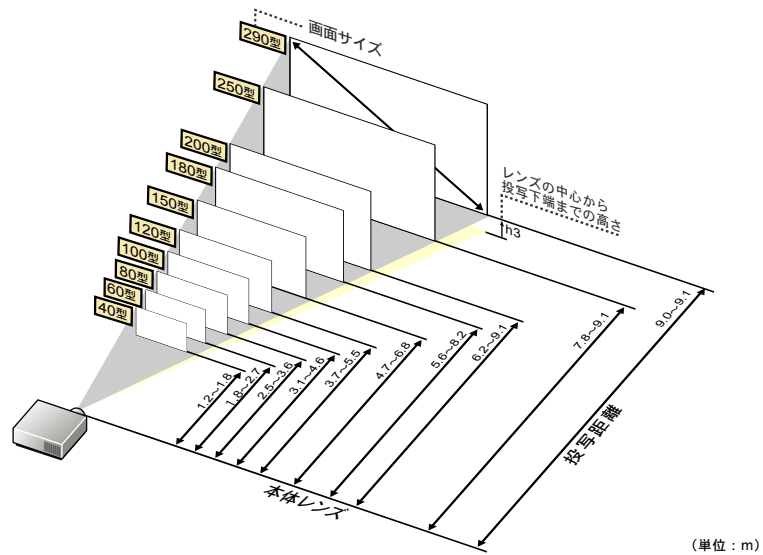

16:10												
画面サイズ	inch					40型	50型	60型	70型	80型	90型	100型
画面サイズ 横	m					0.9	1.1	1.3	1.5	1.7	1.9	2.2
画面サイズ 縦	m					0.5	0.7	0.8	0.9	1.1	1.2	1.3
投写距離 (最短~最長)	m					1.2~1.8	1.5~2.2	1.8~2.6	2.1~3.1	2.4~3.5	2.7~4.0	3.0~4.4
h1	cm					54	67	81	94	108	121	135
h2	cm					0	0	0	0	0	0	0
画面サイズ	inch	110型	120型	130型	140型	150型	160型	170型	180型	190型	200型	
画面サイズ 横	m	2.4	2.6	2.8	3.0	3.2	3.4	3.7	3.9	4.1	4.3	
画面サイズ 縦	m	1.5	1.6	1.8	1.9	2.0	2.2	2.3	2.4	2.6	2.7	
投写距離 (最短~最長)	m	3.3~4.9	3.6~5.3	3.9~5.8	4.2~6.2	4.5~6.7	4.8~7.1	5.1~7.5	5.4~8.0	5.8~8.4	6.1~8.9	
h1	cm	148	162	175	188	202	215	229	242	256	269	
h2	cm	0	0	0	0	0	0	0	0	0	0	
画面サイズ	inch	210型	220型	230型	240型	250型	260型	270型	280型	290型	300型	
画面サイズ 横	m	4.5	4.7	5.0	5.2	5.4	5.6	5.8	6.0	6.2	6.5	
画面サイズ 縦	m	2.8	3.0	3.1	3.2	3.4	3.5	3.6	3.8	3.9	4.0	
投写距離 (最短~最長)	m	6.4~9.1	6.7~9.1	7.0~9.1	7.3~9.1	7.6~9.1	7.9~9.1	8.2~9.1	8.5~9.1	8.8~9.1	9.1~9.1	
h1	cm	283	296	310	323	337	350	363	377	390	404	
h2	cm	0	0	0	0	0	0	0	0	0	0	

16:9												
画面サイズ	inch					40型	50型	60型	70型	80型	90型	100型
画面サイズ 横	m					0.9	1.1	1.3	1.5	1.8	2.0	2.2
画面サイズ 縦	m					0.5	0.6	0.7	0.9	1.0	1.1	1.2
投写距離 (最短~最長)	m					1.2~1.8	1.5~2.3	1.8~2.7	2.2~3.2	2.5~3.6	2.8~4.1	3.1~4.6
h3	cm					3	3	4	5	6	6	7
画面サイズ	inch	110型	120型	130型	140型	150型	160型	170型	180型	190型	200型	
画面サイズ 横	m	2.4	2.7	2.9	3.1	3.3	3.5	3.8	4.0	4.2	4.4	
画面サイズ 縦	m	1.4	1.5	1.6	1.7	1.9	2.0	2.1	2.2	2.4	2.5	
投写距離 (最短~最長)	m	3.4~5.0	3.7~5.5	4.0~5.9	4.3~6.4	4.7~6.8	5.0~7.3	5.3~7.8	5.6~8.2	5.9~8.7	6.2~9.1	
h3	cm	8	8	9	10	10	11	12	12	13	14	
画面サイズ	inch	210型	220型	230型	240型	250型	260型	270型	280型	290型		
画面サイズ 横	m	4.6	4.9	5.1	5.3	5.5	5.8	6.0	6.2	6.4		
画面サイズ 縦	m	2.6	2.7	2.9	3.0	3.1	3.2	3.4	3.5	3.6		
投写距離 (最短~最長)	m	6.5~9.1	6.9~9.1	7.2~9.1	7.5~9.1	7.8~9.1	8.1~9.1	8.4~9.1	8.7~9.1	9.0~9.1		
h3	cm	15	15	16	17	17	18	19	19	20		