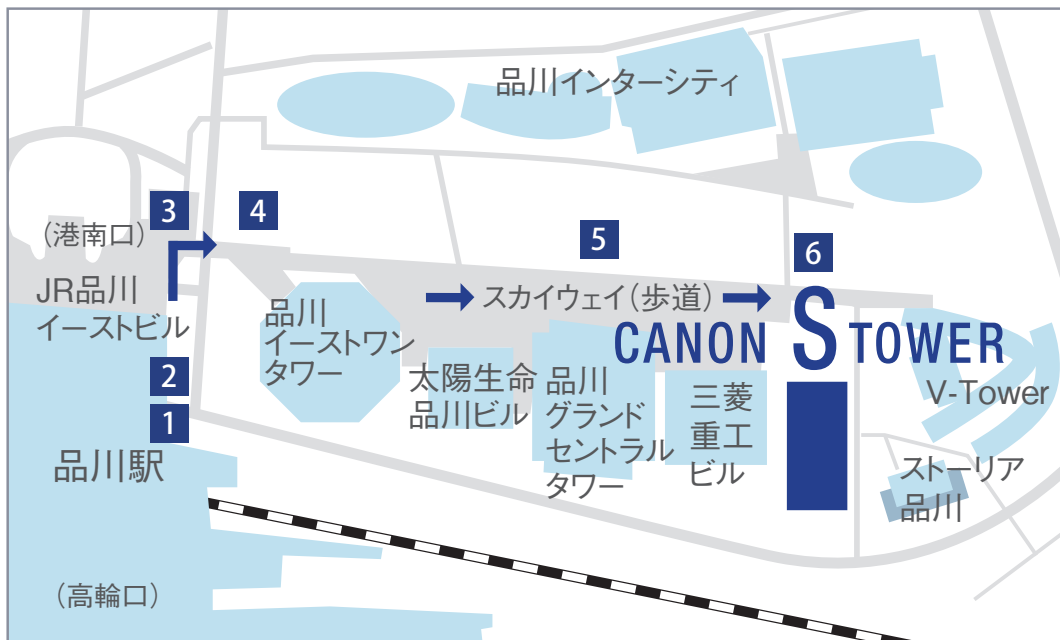

CANON PLAZA S キヤノンプラザ S (品川)

- 電話番号** 03-6719-9884
- 住所** 〒108-8011 東京都港区港南2-16-6 CANON S TOWER 2F
- 営業時間** 10時～17時30分
- 休業日** 日曜・祝日・年末年始・夏季休業
- アクセス** 品川駅港南口より徒歩8分 (JR線)
品川駅より徒歩10分 (京浜急行線)

1 改札口
中央改札を
港南口方面へ

2 駅連絡通路
連絡通路を直進

3 港南口出口
港南口出口を右折

4 港南口通路
グランド commons
方面へ

5 スカイウェイ
スカイウェイを
300m直進

6 キヤノン
マーケティング
ジャパン入口
弊社2階入口へ