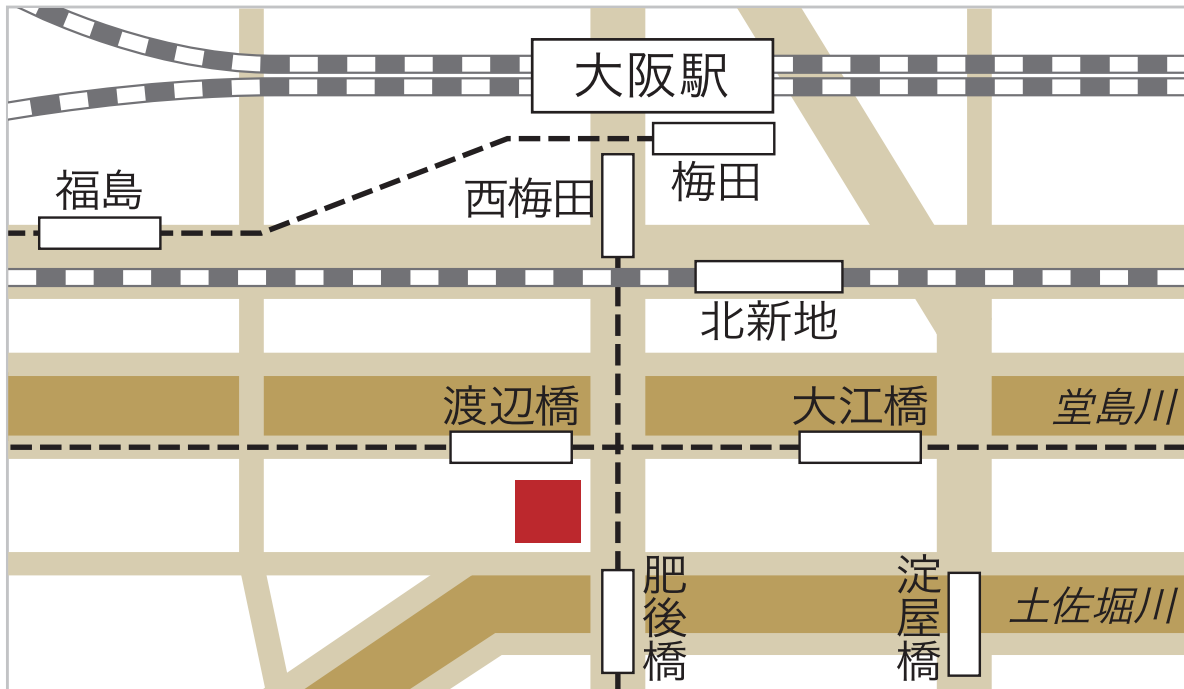

## キヤノンギャラリー大阪

電話番号 06-7739-2125

住所 大阪市北区中之島3-2-4 中之島フェスティバルタワー・ウエスト1F

開館時間 10時～18時

休館日 土曜・日曜・祝日・弊社休業日

アクセス 地下鉄四つ橋線「肥後橋」駅、京阪中之島線「渡辺橋」駅直結  
地下鉄御堂筋線「淀屋橋」駅徒歩5分  
JR東西線「北新地」駅徒歩8分  
JR「大阪」駅徒歩11分