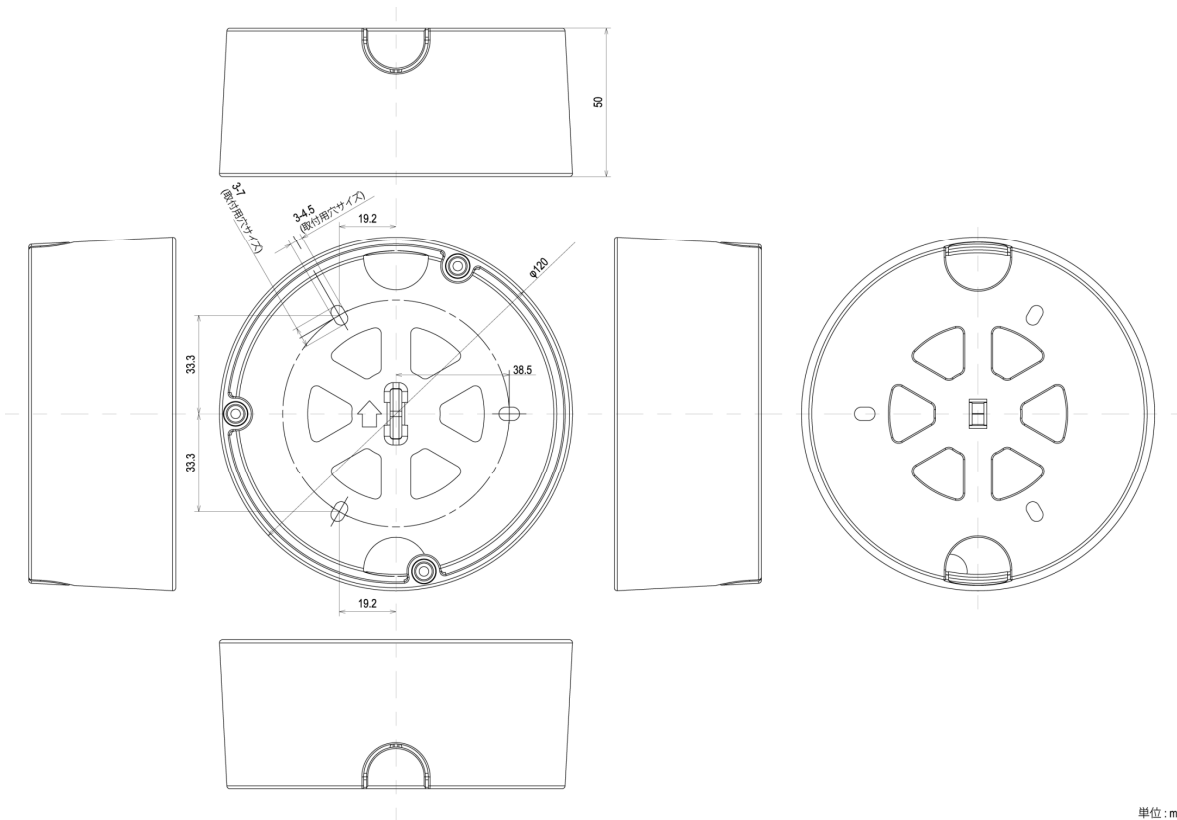

天井取付スペーサー SS30-VB

穴開け工事をせず、天井または壁面にカメラを取り付けるために使用する専用オプションです。

単位: mm

仕様

寸法	(φ × H) φ120 × 50 mm
質量	約 110 g
動作環境 温度	カメラと同じ
湿度	カメラと同じ
保存環境 温度	カメラと同じ
湿度	カメラと同じ
外装材質 SPACER	ポリカーボネート樹脂 (PC-G10%)