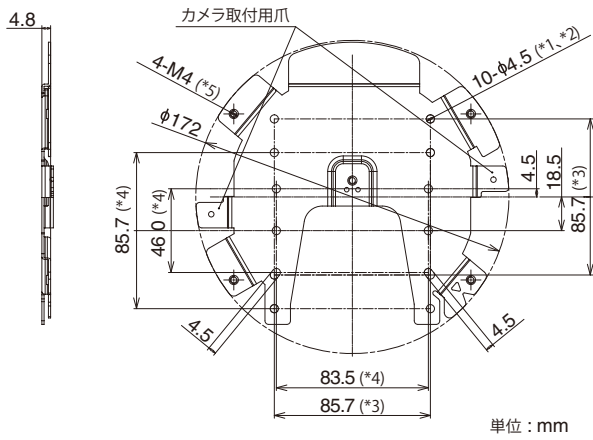

単位 : mm

単位 : mm

- *1 天井 / 壁面取付用穴
- *2 電工ボックス取付用穴
- *3 天井 / 壁面取付用穴位置
- *4 電工ボックス取付用穴位置
- *5 カメラ取付用穴