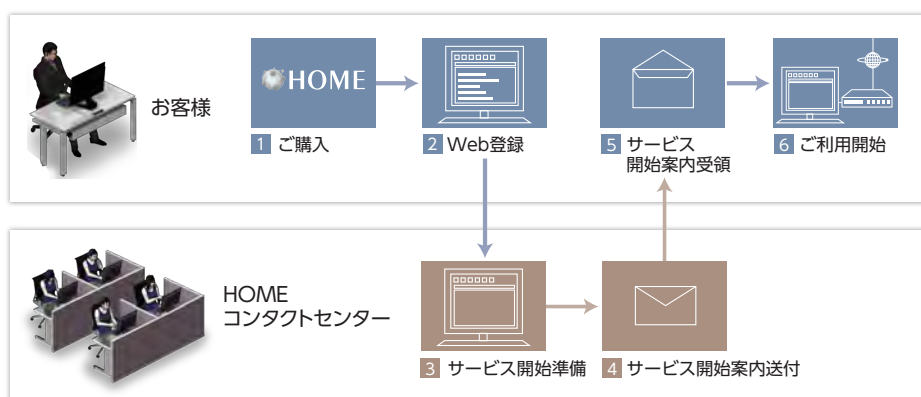

NTT東日本・西日本の「フレッツ」に対応したスタティック固定IPアドレス1個でインターネットへ接続するサービスです。固定IPアドレスを利用してインターネットVPNを構築すれば、低コストで高セキュリティな拠点間ネットワークを運用することも可能です。

インターネット接続サービス (type-CD/CS)

※価格は全て税別です。

		スターティングパック	月額	構成
type-CD	「フレッツ光」ファミリーコース	1,000円	2,000円	左記の対応コースに応じた「ダイナミックIP (可変IP)」、HOME-CC
	「フレッツ光」マンションコース			
	「フレッツ・ISDN/ADSL」コース			
type-CS	「フレッツ光」ファミリーコース	3,000円	3,780円	左記の対応コースに応じた「スタティックIP1 (固定IP)」、HOME-CC
	「フレッツ光」マンションコース			
	「フレッツ・ADSL」コース			

※NTT東日本/西日本が提供する「フレッツサービス」のご契約が別途必要です。 ※IPv4アドレスのみ対応となります。 ※ベストエフォート型サービスのため通信速度の保証をいたしません。

インターネット接続サービス (type-CD/CS) のサービスご提供までの流れ

- 1 スターティングパックをご購入いただけます。
- 2 お申込み案内に記載の URL にアクセスし、Web 登録をしていただけます。
- 3 Web 登録内容に基づき、サービス開始に必要な準備を行います。
- 4 お客様へサービス開始案内をお送りします。
- 5 お客様にはサービス開始案内が届きます。
- 6 サービスのご利用開始となります。