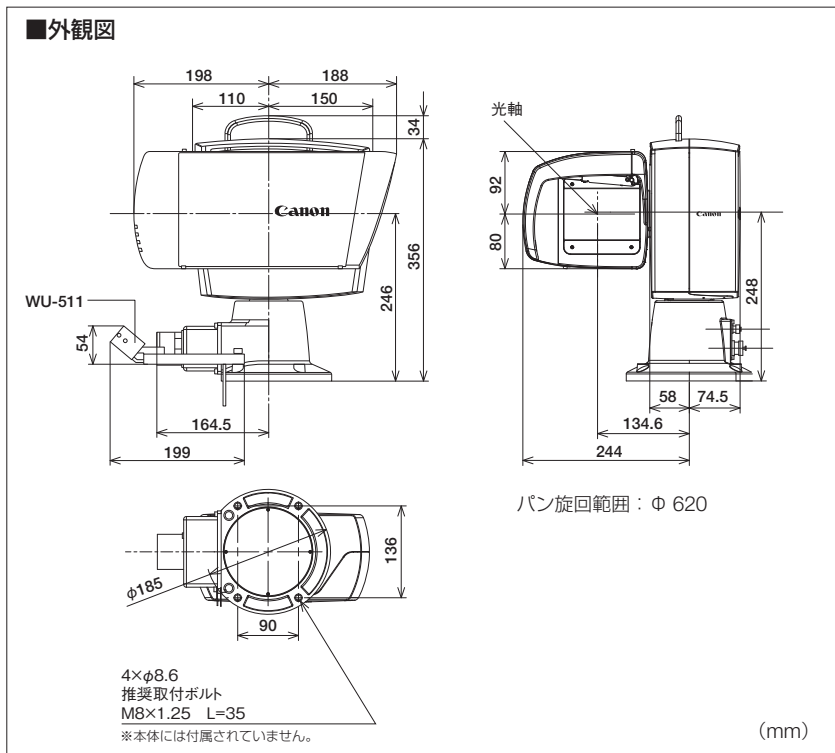

■ レセプタクル部

BU-42H

BU-47H

■ システム構成例

■ 外観図

オプション製品

- オペレーションユニット：OP-300、OP-450
- 中継ボックス：CB-300、CB-42II
- モデム：CMD-1222
- ウォッシャーユニット：WU-511
- マイクユニット：EM4196KN

詳細及びその他オプションは、パンチルトシステム総合カタログをご覧ください。