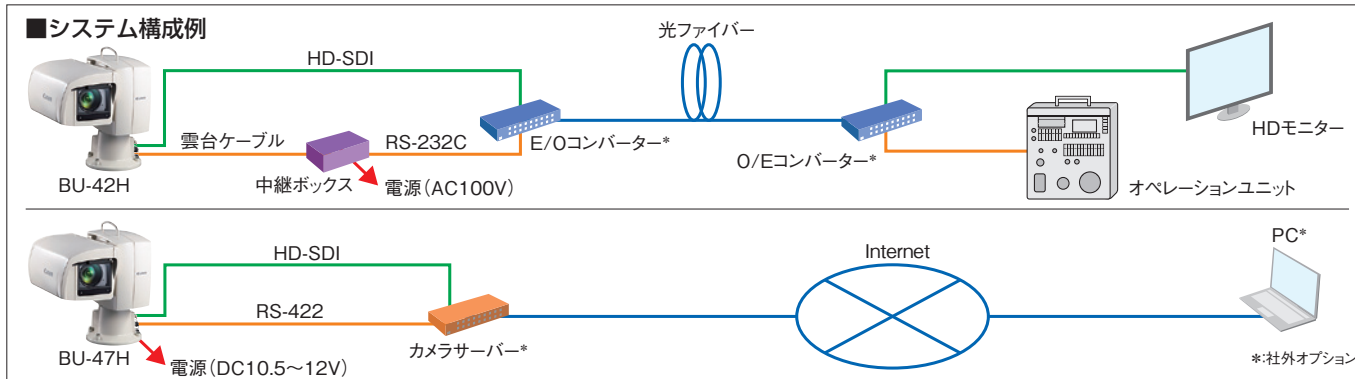

カメラ一体型リモートコントロール パン・チルトヘッド

BU-42H/BU-47H

- 小型・軽量のカメラ一体型リモート雲台
- 高精細・高解像のフルHD映像出力
- HD-SDI出力をはじめとする多彩なインターフェイス
- 高性能18倍オートフォーカスレンズ搭載
- 既存雲台システムとの高い互換性

製品名		BU-42H	BU-47H
カメラ・レンズ部	撮影素子	1/3型 3CMOS	
	有効画素数	約207万画素	
	ズーム倍率	光学18倍(デジタルエクステンダー1.5倍)	
	焦点距離	4.1~73.8mm(2/3型サイズ換算:7.4~134mm)	
	フォーカス	AUTO、マニュアル	
	防振機能	光学シフト式	
	最低被写体照度	0.08ルクス(60i、F1.6、ゲイン33dB、シャッタースピード1/4秒)	
	IRIS	AUTO、マニュアル	
	シャッター速度	1/4、1/15、1/60、1/100、1/1000	
	ゲイン	AUTO、0dB、6dB、12dB、18dB、21dB*、33dB *OP-450のみ	AUTO、0dB、6dB、12dB、18dB、21dB*、33dB *OP-300は未対応
	NDフィルター	1/1、1/16、1/64(3ポジ)	1/1、1/4、1/16、1/64(4ポジ)
	ホワイトバランス	AUTO、セット	
	画質調整	マスターペDESTAL、R-ゲイン、B-ゲイン、R-ブラック、B-ブラック	ホワイトバランス、マスターペDESTAL、R-ゲイン、B-ゲイン、G-ゲイン*、色相*、マスターブラック(R/G*/B)、セットアップレベル*、ガンマ*、ニー*、シャープネス*、ニーアパーチャー*、スキンティテール*、カラーマトリックス*、水平ティテール周波数* *OP-300は未対応
	ECU機能	有(U-4プロトコル/OP-450のみ)	無
GEN LOCK位相調整	調整範囲:約±0.4H		
撮影モード	AUTO、マニュアル		
パン・チルト部	動作角度	パン340°、チルト+30°~50°	
	動作速度	パン0.5°~25°/s、チルト0.3°~20°/s	
	静止精度	±10'以下	
	ワイパー	あり	
	ウォッシャー	制御端子あり(台座部)	
	MIC入力	あり(台座部)	
	レセプタクル	マルチコネクター、SDI	DC、制御、SDI、SDコンポジット、GEN LOCK、AUX
	映像・音声出力	・HD/SD-SDI(エンベデッドオーディオ) BNC1系統(レセプタクル部)最大ケーブル長70m(5C-FB相当) ・SDアナログコンポジット BNC1系統(BU-42H:中継BOX部、BU-47H:レセプタクル部)	
	GEN LOCK入力	BNC(中継BOX部)(3値/BB) 最大ケーブル長300m(マルチ)	BNC(レセプタクル部)(3値/BB) 最大ケーブル長400m(3C-2V相当)
	動作温度	-15~40°C(湿度90%以下、結露なき事)	
	動作環境	屋内外兼用	
耐風速	0~25m/s 正常動作		
	25~35m/s 動作可能		
	36~60m/s 正常復帰動作可能		
騒音	NC55以下		
電源	AC100~240V(80W)	DC10.5~15V(80W)	
防塵・防水性能	IP45		
質量	約17kg		

■ レセプタクル部

BU-42H

BU-47H

■ システム構成例

■ 外観図

オプション製品

- オペレーションユニット：OP-300、OP-450
- 中継ボックス：CB-300、CB-42II
- モデム：CMD-1222
- ウォッシャーユニット：WU-511
- マイクユニット：EM4196KN

詳細及びその他オプションは、パンチルトシステム総合カタログをご覧ください。