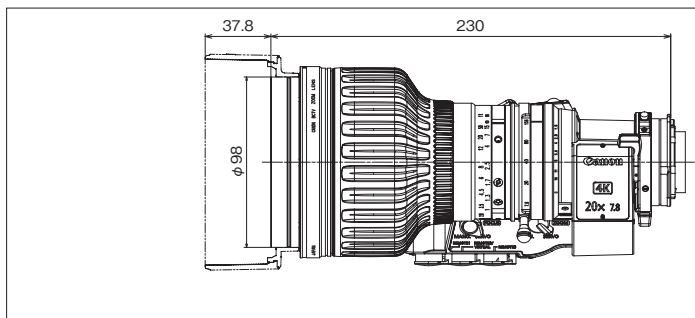

製品に関する情報はこちらでご確認いただけます。

Home Page キヤノン 放送・業務用映像機器 ホームページ
canon.jp/bctv

キヤノンマーケティングジャパン株式会社 イメージングソリューション営業部
〒108-8011 東京都港区港南2-16-6 TEL(03)3740-3304

Canon キヤノン株式会社
キヤノンマーケティングジャパン株式会社

〒108-8011 東京都港区港南2-16-6 CANON S TOWER

安全にお使いいただくために

- ●ご使用前に取り扱い説明書をよくお読みの上、正しくお使いください。
- ●表示された正しい電源・電圧でお使いください。

●お問い合わせは

2015年11月現在