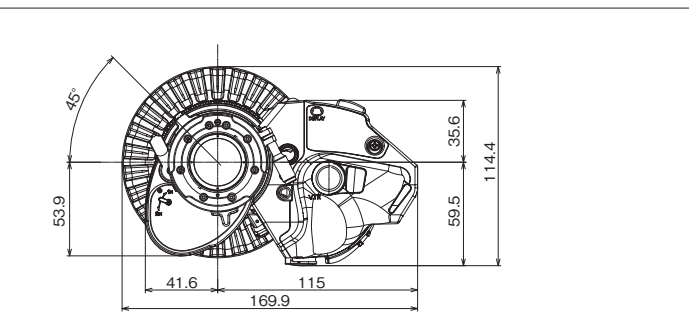

製品に関する情報はこちらでご確認いただけます。

Home Page キヤノン 放送・業務用映像機器 ホームページ
canon.jp/bctv

キヤノンマーケティングジャパン株式会社 イメージングソリューション営業部
〒108-8011 東京都港区港南2-16-6 TEL(03)3740-3304

Canon キヤノン株式会社
キヤノンマーケティングジャパン株式会社

〒108-8011 東京都港区港南2-16-6 CANON S TOWER

安全にお使いいただくために

- ●ご使用前に取り扱い説明書をよくお読みの上、正しくお使いください。
- ●表示された正しい電源・電圧でお使いください。

●お問い合わせは

2015年11月現在