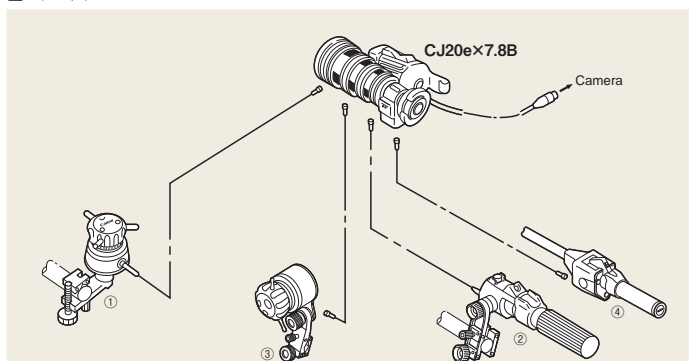

■アクセサリ

番号	型名
①	フォーカサーボデマンド FPD-400D
②	ズームサーボデマンド ZSD-300D(クランパー CR-10付属)、ZSD-380D+クランパー CR-10
③	フォーカサーボデマンド FDJ-P01+変換ケーブル BDC-21、FDJ-D02+変換ケーブル BDC-11
④	ズームサーボデマンド ZDJ-P01+変換ケーブル BDC-21、ZDJ-D02+変換ケーブル BDC-11
その他	ワイヤレスレンズコントロールボックス WB-10T/WB-10R、VTR SW、各種光学アクセサリ、収納ケース