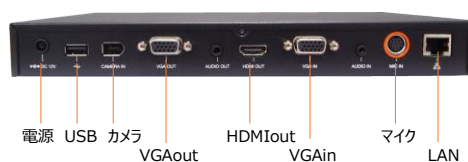

EVC150/125P端子部