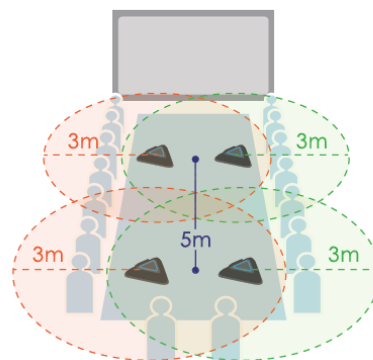

全シリーズ 専用マイク

ノイズ低減・オートゲインコントロール・エコーキャンセラー搭載のマイクは最大4つまで連結ができ、会議室に合わせて利用することが可能です。

マイクが1つの場合

マイクが4つ(連結)の場合

SVC シリーズ

製品名	SVC100	SVC500
		
接続拠点数	2	6・12・16
カメラ	18倍ズーム (光学12倍 x デジタル1.5倍)	18倍ズーム (光学12倍 x デジタル1.5倍)
	200万画素CMOSセンサー 視野角：82°(対角) 72°(水平)	200万画素CMOSセンサー 視野角：82°(対角) 72°(水平)
	左右パン ±110° 上下チルト ±25°	左右パン ±110° 上下チルト ±25°
通信プロトコル	H.323, SIP, Microsoft Lync 2013, Skype for Business 2015	
カメラ画像解像度	最大フルHD1080p (1920×1080) / 60fps	
その他機能	USB録画機能・録画用本体ストレージ(32GB)内蔵・ストリーミング配信機能(RTMP)	

EVC シリーズ

製品名	EVC125P	EVC150	EVC350	EVC950
	 <small>2018年内販売終了予定</small>			
接続拠点数	2	2	4・6	10
カメラ	光学16倍ズーム	18倍ズーム (光学12倍 x デジタル1.5倍)		
	200万画素CMOSセンサー 視野角：67°(対角) 61°(水平)	200万画素CMOSセンサー 視野角：82°(対角) 72°(水平)		
	左右パン ±100° 上下チルト ±25°	左右パン ±130° 上下チルト +90° -25°		
通信プロトコル	H.323, SIP			
カメラ画像解像度	HD 720p 30fps	Full HD 1080p 30fps		
PC・モバイル接続	—	○		
その他機能	USB会議録画・本体再生 カメラプリセット(100ポジション)			