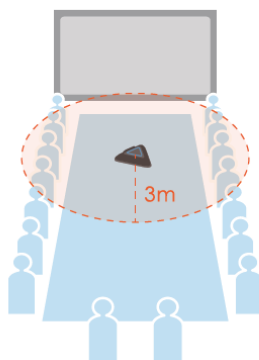

全シリーズ 専用マイク

ノイズ低減・オートゲインコントロール・エコーキャンセラー搭載のマイクは最大4つまで連結ができ、会議室に合わせて利用することが可能です。

マイクが1つの場合

マイクが4つ(連結)の場合

SVC シリーズ

製品名	SVC100	SVC500
		
接続拠点数	2	6・12・16
カメラ	18倍ズーム (光学12倍 x デジタル1.5倍)	18倍ズーム (光学12倍 x デジタル1.5倍)
	200万画素CMOSセンサー 視野角：82°(対角) 72°(水平)	200万画素CMOSセンサー 視野角：82°(対角) 72°(水平)
	左右パン ±110° 上下チルト ±25°	左右パン ±110° 上下チルト ±25°
通信プロトコル	H.323, SIP, Microsoft Lync 2013, Skype for Business 2015	
カメラ画像解像度	最大フルHD1080p (1920×1080) / 60fps	
その他機能	USB録画機能・録画用本体ストレージ(32GB)内蔵・ストリーミング配信機能(RTMP)	