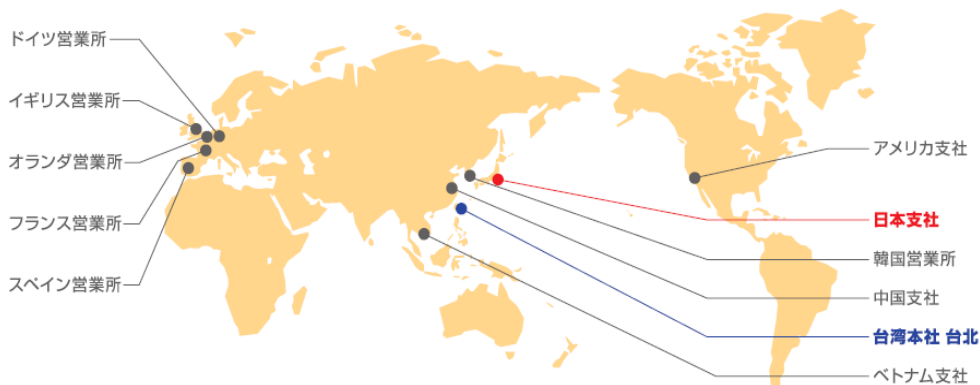

台湾本社ビル

- 海外主要拠点 世界で活躍する私たちの戦略的拠点は、日本、台湾（本社）、米国、英国、スペイン、オランダ、フランス、ドイツ、中国、韓国、ベトナムの11か国にのぼり、世界70か国を超える国々へ製品を提供しています。

- 事業内容 書画カメラなどのプレゼンテーション機器、ノートPC・タブレット端末の充電保管庫およびテレビ会議システム、機器セキュリティレコーダー等の設計、製造および販売。
- 研究・開発投資 アバー・インフォメーションは、毎年、収益の30%を超える予算を研究・開発への投資に充て、人と技術を大切にしています。現在では、全世界で働く550名を超えるスタッフのうち、3人に1人が研究・開発に携わっています。