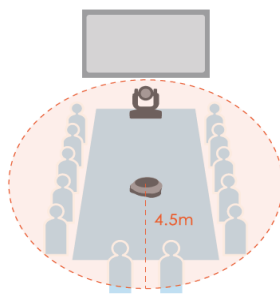

■ つなげて便利! セカンドスピーカーフォン

VC520+ のスピーカーフォンは最大で2つまで連結が可能。広い会議室でもカバーすることが可能です。また大きい会議室でも、参加者全員の声のバランスが調整され、スムーズで安定した音質を提供します。

※連結して使用した場合、集音域は1台につき直径6mになります。

■ 集音範囲

スピーカーフォンが1つの場合

スピーカーフォンが2つの場合

テレビ会議システム仕様

製品名	SVC100	SVC500	EVC125P	EVC150	EVC350	EVC950
接続拠点数	2	6 ~ 16	2	2	4	10
カメラ	最大 18 倍ズーム 光学 12 倍 デジタル 1.5 倍		光学 16 倍ズーム	最大 18 倍ズーム 光学 12 倍 デジタル 1.5 倍		
撮影素子	200 万画素 CMOS センサー					
パン・チルト性能	左右パン ±110° 上下チルト ±25°		左右パン ±100° 上下チルト ±25°	左右パン 130° 上下チルト +90° -25°		
視野角	対角 82° 水平 72°		対角 67° 水平 61°	対角 82° 水平 72°		
通信プロトコル	H.323 SIP Skype for Business			H.323 SIP		
ビデオ形式	H.264 H.264HP H.264SVC		H.263 H.263+	H.261		
オーディオ形式	G.711 G.722 G.722.1	G722.1C	G.728	AAC-LD ※EVC125Pのみ未搭載		
カメラ画像解像度	HD1080p (1920 x 1080), 最大 60fps HD720p (1280 x 720), 480p (848 x 480), 4CIF (704 x 576), CIF (352 x 288), SIF (352 x 240)		FullHD1080p (1920 x 1080) ※EVC150のみ, HD720p (1280 x 720), 480p (848 x 480), 4CIF (704 x 576), 4SIF (704 x 480), 360p (640 x 360), W288p (512 x 288), CIF (352 x 288), SIF (352 x 240), 全ての解像度で 30fps		FullHD1080p (1920 x 1080), HD720p (1280 x 720), 480p (848 x 480), 4CIF (704 x 576), CIF (352 x 288), SIF (352 x 240), 全ての解像度で 30fps	
コンテンツ共有 対応解像度	HDMI入力時サポート解像度 / 1080p (1920 x 1080), 720p (1280 x 720), D1 (720 x 480), SXGA (1280 x 1024), XGA (1024 x 768), SVGA (800 x 600), VGA (640 x 480), DVI入力時サポート解像度 / 1080p (1920 x 1080), 720p (1280 x 720), D1 (720 x 480), SXGA (1280 x 1024), XGA (1024 x 768), SVGA (800 x 600), VGA (640 x 480), 映像出力 / HD1080p (1920 x 1080), 最大 60fps		WSXGA (1440 x 900), HD (1360 x 768), HD (1280x720), SXGA (1280 x 1024), SXGA (1280 x 960), WXGA (1280 x 800), XGA (1024 x 768), SVGA (800 x 600), VGA (640 x 480)		HD1080p (1920 x 1080), WSXGA+ (1680 x 1050), SXGA (1280 x 1024), WXGA (1280 x 768), HD720p (1280 x 720), XGA (1024 x 768), SVGA (800 x 600), D1 (720 x 480), VGA (640 x 480),	
コンテンツ共有出力解像度	FullHD 1080p 30fps		HD720p 30fps		FullHD 1080p 30fps	
映像出力端子	HDMI x2		VGA HDMI		VGA HDMI x 2	
映像入力端子	HDMI x2 DVI		VGA		DVI VGA	
音声入力	専用マイク ライン入力 (3.5mm ステレオミニプラグ)					
音声出力	HDMI ライン出力 (3.5mm ステレオミニプラグ)					
パッケージ寸法	422 x 336 x 374mm		330x230x265 mm	376x300x243 mm	376x300x243 mm	
重量	8.88kg		4.32kg	6.49kg	6.99kg	
その他機能	拠点数追加オプション(最大 16 拠点まで) USB 録画・再生機能 ストレージ 32GB 内蔵 RTMP ストリーミング配信機能		USB 録画・再生機能・EZMeetup・EZDraw 対応・ カメラプリセット (100 個まで保存可能)			