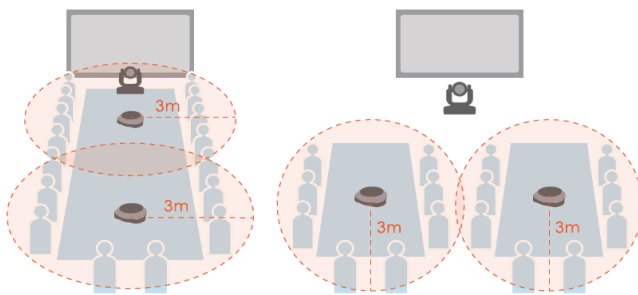

■ つなげて便利! セカンドスピーカーフォン

VC520+ のスピーカーフォンは最大で2つまで連結が可能。広い会議室でもカバーすることが可能です。また大きい会議室でも、参加者全員の声のバランスが調整され、スムーズで安定した音質を提供します。

※連結して使用した場合、集音域は1台につき直径6mになります。

■ 集音範囲

スピーカーフォンが1つの場合

スピーカーフォンが2つの場合

テレビ会議システム仕様

製品名	SVC100	SVC500	EVC125P	EVC150	EVC350	EVC950
接続拠点数	2	6 ~ 16	2	2	4	10
カメラ	最大 18 倍ズーム 光学 12 倍 デジタル 1.5 倍		光学 16 倍ズーム	最大 18 倍ズーム 光学 12 倍 デジタル 1.5 倍		
撮影素子	200 万画素 CMOS センサー					
パン・チルト性能	左右パン ±110° 上下チルト ±25°		左右パン ±100° 上下チルト ±25°	左右パン 130° 上下チルト +90° -25°		
視野角	対角 82° 水平 72°		対角 67° 水平 61°	対角 82° 水平 72°		
通信プロトコル	H.323 SIP Skype for Business			H.323 SIP		
ビデオ形式	H.264 H.264HP H.264SVC		H.263 H.263+	H.261		
オーディオ形式	G.711 G.722 G.722.1	G722.1C	G.728	AAC-LD ※EVC125Pのみ未搭載		
カメラ画像解像度	HD1080p (1920 x 1080), 最大 60fps HD720p (1280 x 720), 480p (848 x 480), 4CIF (704 x 576), CIF (352 x 288), SIF (352 x 240)		FullHD1080p (1920 x 1080) ※EVC150のみ, HD720p (1280 x 720), 480p (848 x 480), 4CIF (704 x 576), 4SIF (704 x 480), 360p (640 x 360), W288p (512 x 288), CIF (352 x 288), SIF (352 x 240), 全ての解像度で 30fps		FullHD1080p (1920 x 1080), HD720p (1280 x 720), 480p (848 x 480), 4CIF (704 x 576), CIF (352 x 288), SIF (352 x 240), 全ての解像度で 30fps	
コンテンツ共有 対応解像度	HDMI入力時サポート解像度 / 1080p (1920 x 1080), 720p (1280 x 720), D1 (720 x 480), SXGA (1280 x 1024), XGA (1024 x 768), SVGA (800 x 600), VGA (640 x 480), DVI入力時サポート解像度 / 1080p (1920 x 1080), 720p (1280 x 720), D1 (720 x 480), SXGA (1280 x 1024), XGA (1024 x 768), SVGA (800 x 600), VGA (640 x 480), 映像出力 / HD1080p (1920 x 1080), 最大 60fps		WSXGA (1440 x 900), HD (1360 x 768), HD (1280x720), SXGA (1280 x 1024), SXGA (1280 x 960), WXGA (1280 x 800), XGA (1024 x 768), SVGA (800 x 600), VGA (640 x 480)		HD1080p (1920 x 1080), WSXGA+ (1680 x 1050), SXGA (1280 x 1024), WXGA (1280 x 768), HD720p (1280 x 720), XGA (1024 x 768), SVGA (800 x 600), D1 (720 x 480), VGA (640 x 480),	
コンテンツ共有出力解像度	FullHD 1080p 30fps		HD720p 30fps		FullHD 1080p 30fps	
映像出力端子	HDMI x2		VGA HDMI		VGA HDMI x 2	
映像入力端子	HDMI x2 DVI		VGA		DVI VGA	
音声入力	専用マイク ライン入力 (3.5mm ステレオミニプラグ)					
音声出力	HDMI ライン出力 (3.5mm ステレオミニプラグ)					
パッケージ寸法	422 x 336 x 374mm		330x230x265 mm	376x300x243 mm	376x300x243 mm	
重量	8.88kg		4.32kg	6.49kg	6.99kg	
その他機能	拠点数追加オプション(最大 16 拠点まで) USB 録画・再生機能 ストレージ 32GB 内蔵 RTMP ストリーミング配信機能		USB 録画・再生機能・EZMeetup・EZDraw 対応・ カメラプリセット (100 個まで保存可能)			