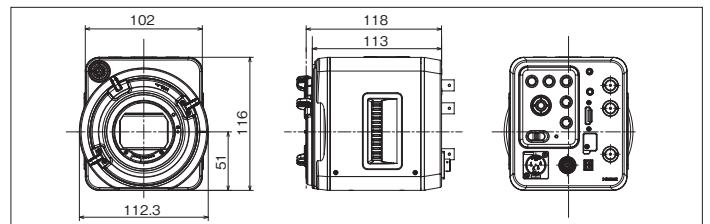

■主な仕様

製品名	ME200S-SH
映像素子	スーパー35mm CMOSセンサー 有効画素:約829万画素
感度	ISO 204,800相当
レンズマウント	キヤノンEFマウント(シネマロックタイプ)
光学フィルター	NDフィルター 2濃度(電動マニュアル) IRカットフィルター(電動マニュアル)
フレームレート	59.94P/59.94i/50P/50i/29.97P/25P/23.98P
ガンマ	Canon Log/Wide DRなど
映像出力	3G/HD-SDI×2 HDMI×1
GENLOCK	BNCジャック(入力のみ)
リモート端子	REMOTE A φ2.5mmステレオミニジャック キヤノン独自プロトコル REMOTE B 丸形8ピン(RS-422用) キヤノン独自プロトコル
レンズ端子	12ピン
マイク端子	1系統 φ3.5mmステレオミニジャック、プラグインパワーマイク対応
AF	デュアルピクセルCMOS AF:コンティニューアスAF/ワンショットAF
オート露出	組み合わせ連動(アイリス、ゲイン、シャッター、ND)
ホワイトバランス	AWB/色温度設定(設定範囲2000K-15000K)/太陽光/電球/セットA/セットB
デジタルテレコン	2×、4×、8×
電源入力	2系統(XLR 4ピン、または 電源端子台 2ピン) XLR 4ピン DC+11V〜+17V
消費電力	約11W(本体のみ)
動作温度	0°C~40°C
外形寸法	約102×116×113mm(突起物除く W×H×D)
質量	約1.0kg(本体のみ)

撮影の自由度を高めるリモートコントローラー

RC-V100
希望小売価格:298,000円[税別]

リモートケーブル

RR-10/RR-100
希望小売価格:RR-10:31,000円[税別]
RR-100:112,000円[税別]

※写真はRR-10です

■商品構成

本体	1
ボディキャップ	1
電源用コネクタ	1
取扱説明書	1

[カタログ上の注意]